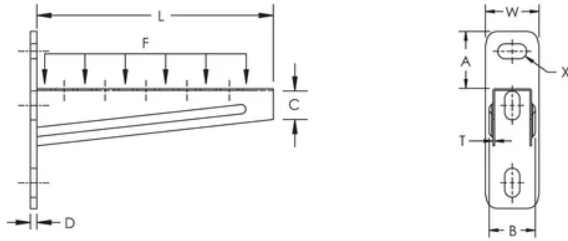

CONSOLE-CTRI POUR CHEMIN DE CÂBLES, HD, 420 MM X 43 MM X 30 MM X 1,5 MM

CATALOG NUMBER

CTRI410HD

CERTIFICATIONS

FEATURES

Type chemin de câbles

Soudée sur la plaque de montage plate

CARACTÉRISTIQUES DU PRODUIT

Article Number: 311945

Material: Acier

Finish: Galvanisé à chaud

Longueur: 420-mm

Width: 50-mm

Static Load: 750 N

A: 53,5-mm

B: 43-mm

C: 30-mm

D: 6-mm

X: 14 x 27-mm

Épaisseur: 1,5-mm

DIAGRAMS

AVERTISSEMENT

Les produits nVent doivent être installés et utilisés conformément aux consignes figurant dans les fiches d'instructions et les documents de formation des produits nVent. Les fiches d'instructions sont disponibles à l'adresse suivante: www.nvent.com et auprès de votre représentant du service client nVent. Une mauvaise installation, une utilisation incorrecte, une application erronée ou toute autre forme de non-respect scrupuleux des instructions et avertissements de nVent peuvent entraîner un dysfonctionnement du produit, des dommages matériels, des lésions corporelles graves et le décès et/ou annuler votre garantie.