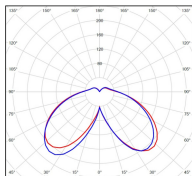

Avenue 4

catalogue 2020 p. 268

réf. 104012008

EAN. 3663660200578

Modèle ①

Données techniques

Tension nominale	230V AC
Plage de tension d'entrée	120 - 277 V AC
Driver output	-
Alimentation output	-
Classe	1
IP	65
IK	-
Diffuseur	Polycarbonate clair
Paralume	-
Source	Module LED intégré
Température de couleur réelle	4000°K neutral white
Flux total sortant	2676 lm
Consommation totale	37,4 W
Classe énergétique	A++ / A
Efficacité lumineuse	72
IRC	74
SDCM	-
Espacement conseillé	10 m
(PMR Emoy - 20 lux)	
Hauteur de placement	3,5 m
Largeur du placement	3,5 m
Optique	-
Dimmable	Non
Ta	-
Durée de vie LED	50000 h (L90/B50)
Plage de température ambiante	-10 ~50°C
UGR	-
ULR	-
Groupe de risque photobiologique	IEC/EN 62471
Distorsion harmonique THDI	-
Fixation	Tige de scellement sur demande
Détection	Non
Avec prise IP55	Non

Données logistiques

Dimensions du modèle	H.1396 L.364 P.364
Poids net	8.020 Kg
Poids brut	10.700 Kg
Dimensions colis 1	H.420 L.420 P.890
Dimensions colis 2	H.410 L.240 P.200

Certifications et garanties

CE	Oui
UL	Non
EAC	Oui
RoHS	Oui
ENEC	Non
Anti-corrosion	25 ans
Technique	5 ans
Electronique	5 ans