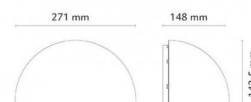

Protection

Classe Isolation: Classe I
IP: IP65 (IP44 si montage pour un éclairage vers le haut)
Vandal class: IK10