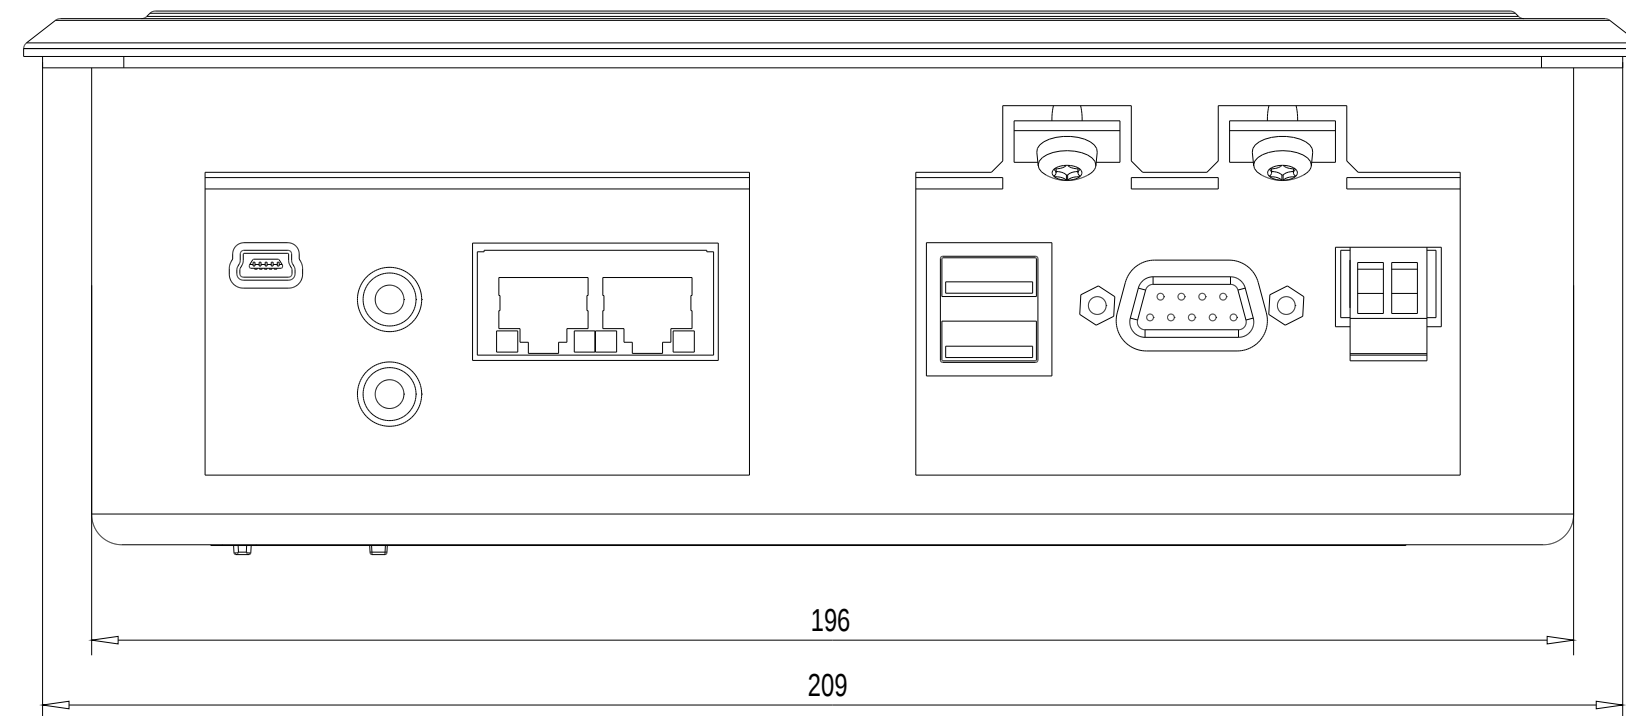

Unten / Bottom

Vorne / Front

Links / Left

Hinten / Back

Alle Bemessungswerte sind in Millimeter (mm) angegeben.  
All dimensions are in millimeters (mm).

SIEMENS	6AV2124-0GC13-0AX0	
	Format / Size: DIN A2	Maßstab / Scale: 1:1