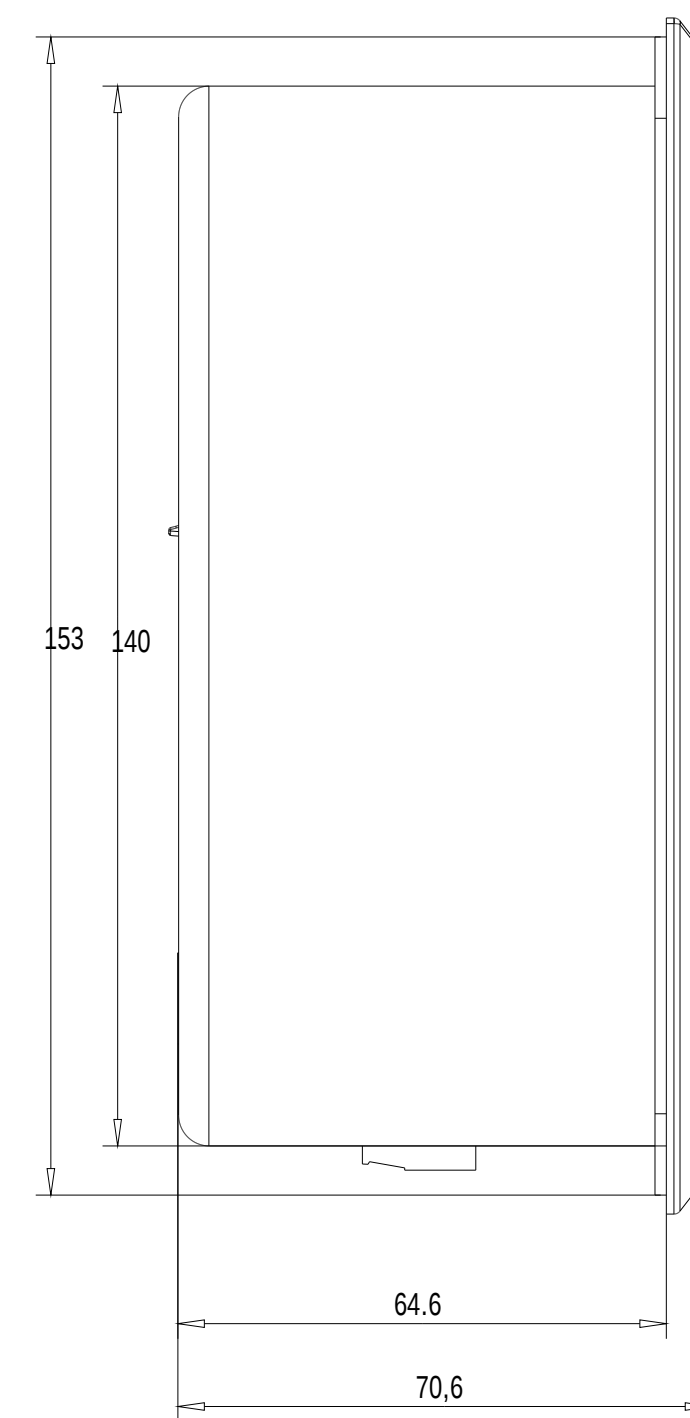

Unten / Bottom

Vorne / Front

Links / Left

Hinten / Back

Alle Bemessungswerte sind in Millimeter (mm) angegeben.  
All dimensions are in millimeters (mm).

SIEMENS	6AV2124-0GC13-0AX0	
	Format / Size: DIN A2	Maßstab / Scale: 1:1