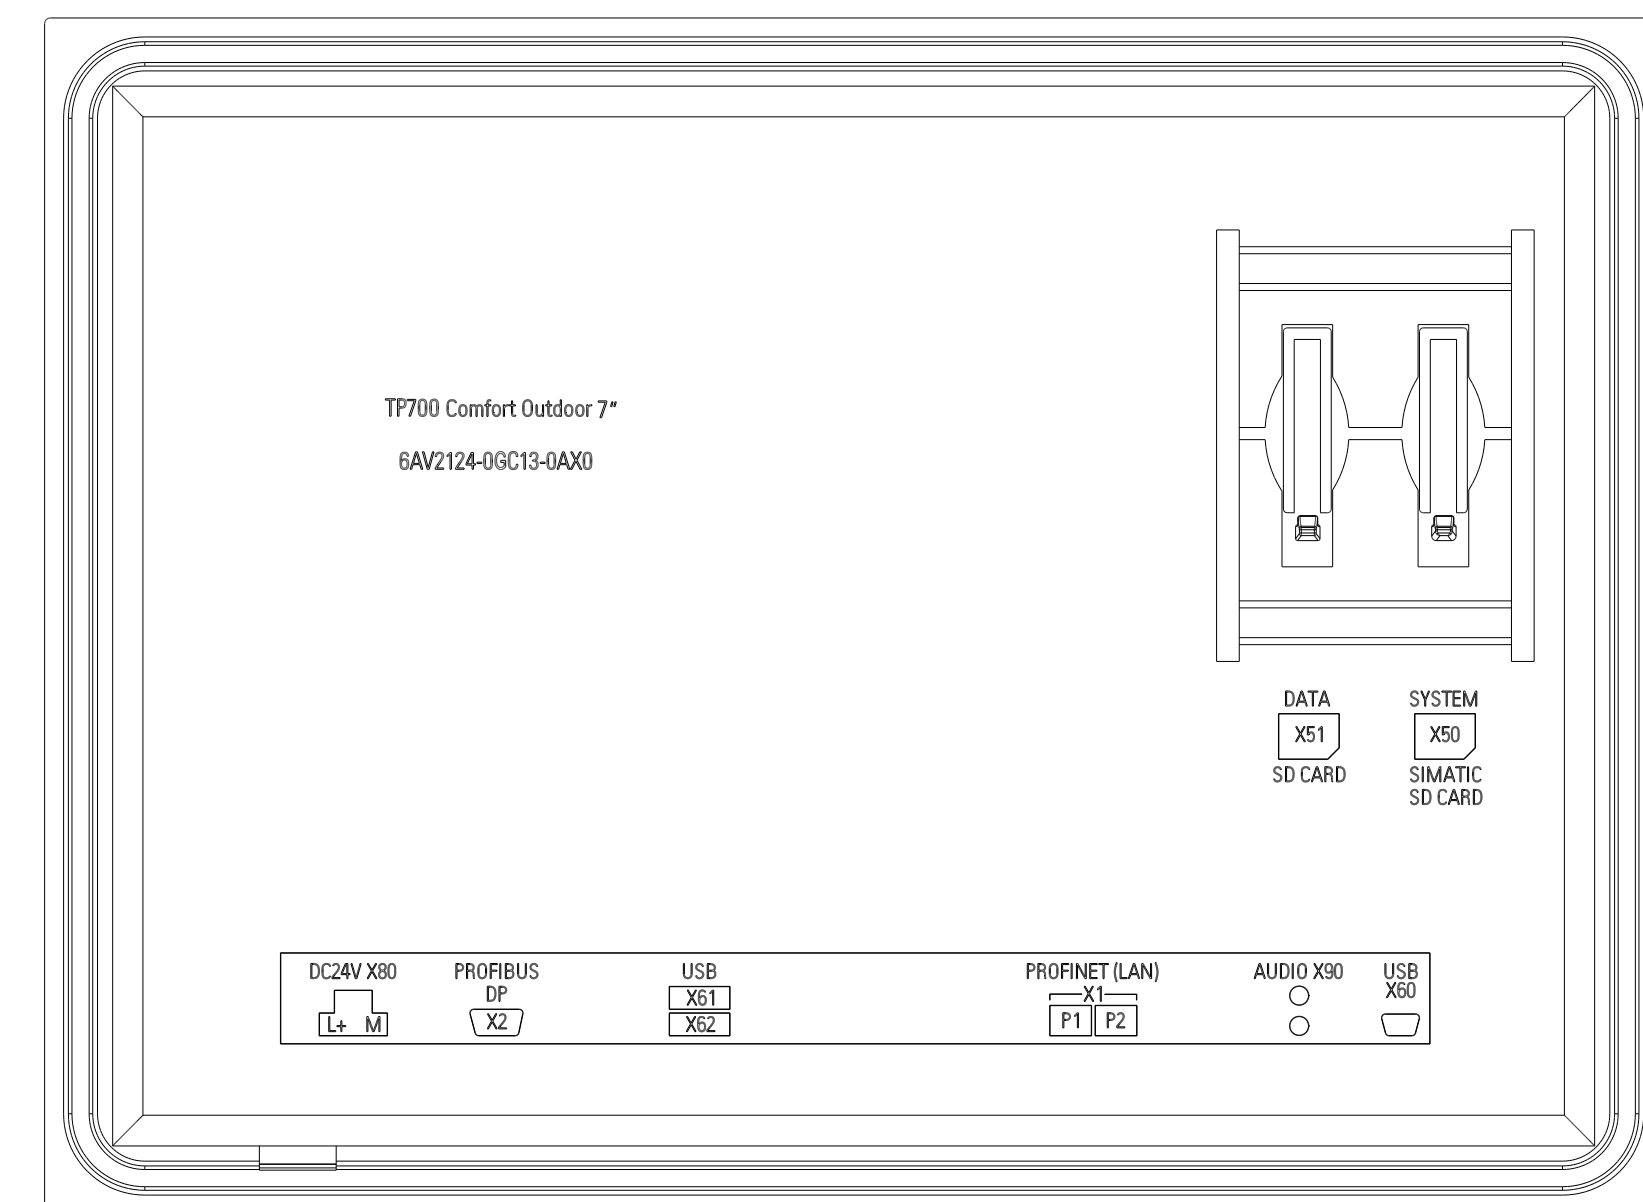

Unten / Bottom

Vorne / Front

Links / Left

Hinten / Back

Alle Bemessungswerte sind in Millimeter (mm) angegeben.  
All dimensions are in millimeters (mm).

SIEMENS	6AV2124-0GC13-0AX0	
	Format / Size: DIN A2	Maßstab / Scale: 1:1