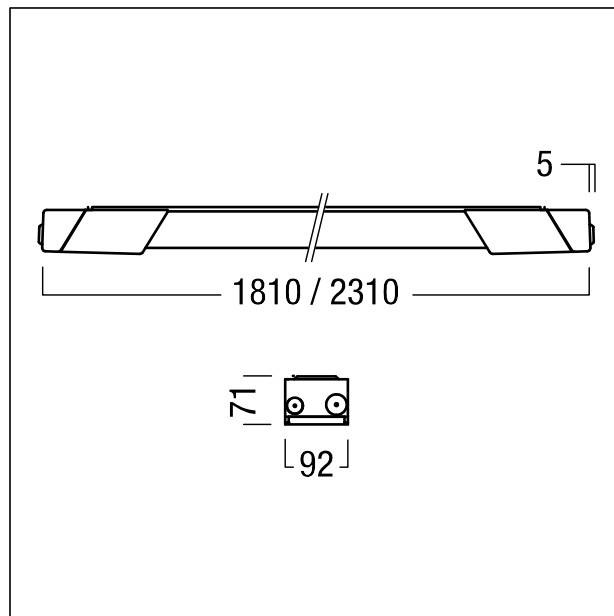

ZS_TRS_M_Einzelleuchte.wmf