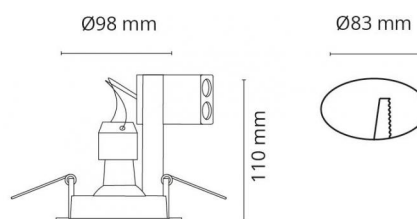

Polar IP65 Acier brossé

Codes-articles: **997962**
EAN: 7021989979623
SG code: 5046997962

Source lumineuse

Socket: GU10
Wattage: 35W
System wattage: 35.0W
Tension: 230V
Light distribution: Directe

Contrôle/Dimming

Type: Coupure de phase descendante

Protection

Classe Isolation: Classe II
IP: IP65

Énergie et approbations

Approbation: CE

Matériaux et finition

Embase: Aluminium
Couleur: Acier brossé

Montage/Connexion

Montage: Encastré, Indoor
Embrayage: Bornier sans vis

Dimensions (mm)

Hauteur (H): 112
Diameter (D): 98
Cut-out: 83
Ceiling void depth: 110
Distance d'une surface inflammable: 500mm
Poids (brutto/netto): 0.29

Emballage

Dimensions de l'emballage: 115 x 115 x 150

7 0 2 1 9 8 9 9 7 9 6 2 3