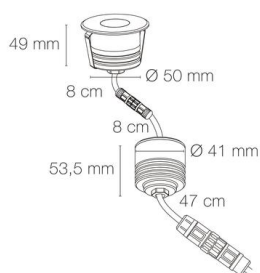

Référence: 56084

ZEPH 1 SLIM - 230 rond inox non percée bleu 2W 30°

- Couleur visible du produit : inox
- Forme collerette : rond, réglabilité : fixe
- Matériau : corps en aluminium/collerette et visserie inox 316L
- Puissance : 2W
- Couleur de la lumière/température(s) de couleur : bleu
- Angle de faisceau/optique : symétrique 30°, verre transparent/nid d'abeille basse luminance
- Classe de protection : I, tension 230VAC
- Indice de protection : IP67
- Indice de protection contre les chocs : IK08
- Précâblage : câblé de 0,5m avec connectiques rapides IP68 Plug & Play mâle et femelle HO5RN-F 3x1mm²
- Résistance environnement : peinture résistante aux brouillards salins 1000h, traitement de la collerette par passivation, corps traité anticorrosion
- Dimmable : Non
- Durée de vie en heures : 30000, durée de vie nominale L70 / B10 à 25 °C
- Températures de fonctionnement : -20°C/+40°C
- Installation uniquement en encastré dans terrasse ventilée.

IK08

IP67

encastrement
Ø55mm

INOX 316L