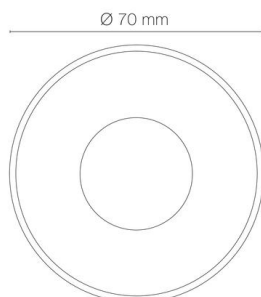

Référence: 56084

ZEPH 1 SLIM - 230 rond inox non percée bleu 2W 30°

- Couleur visible du produit : inox
- Forme collerette : rond, réglabilité : fixe
- Matériau : corps en aluminium/collerette et visserie inox 316L
- Puissance : 2W
- Couleur de la lumière/température(s) de couleur : bleu
- Angle de faisceau/optique : symétrique 30°, verre transparent/nid d'abeille basse luminance
- Classe de protection : I, tension 230VAC
- Indice de protection : IP67
- Indice de protection contre les chocs : IK08
- Précâblage : câblé de 0,5m avec connectiques rapides IP68 Plug & Play mâle et femelle HO5RN-F 3x1mm²
- Résistance environnement : peinture résistante aux brouillards salins 1000h, traitement de la collerette par passivation, corps traité anticorrosion
- Dimmable : Non
- Durée de vie en heures : 30000, durée de vie nominale L70 / B10 à 25 °C
- Températures de fonctionnement : -20°C/+40°C
- Installation uniquement en encastré dans terrasse ventilée.

IK08

IP67

encastrement
Ø55mm

INOX 316L