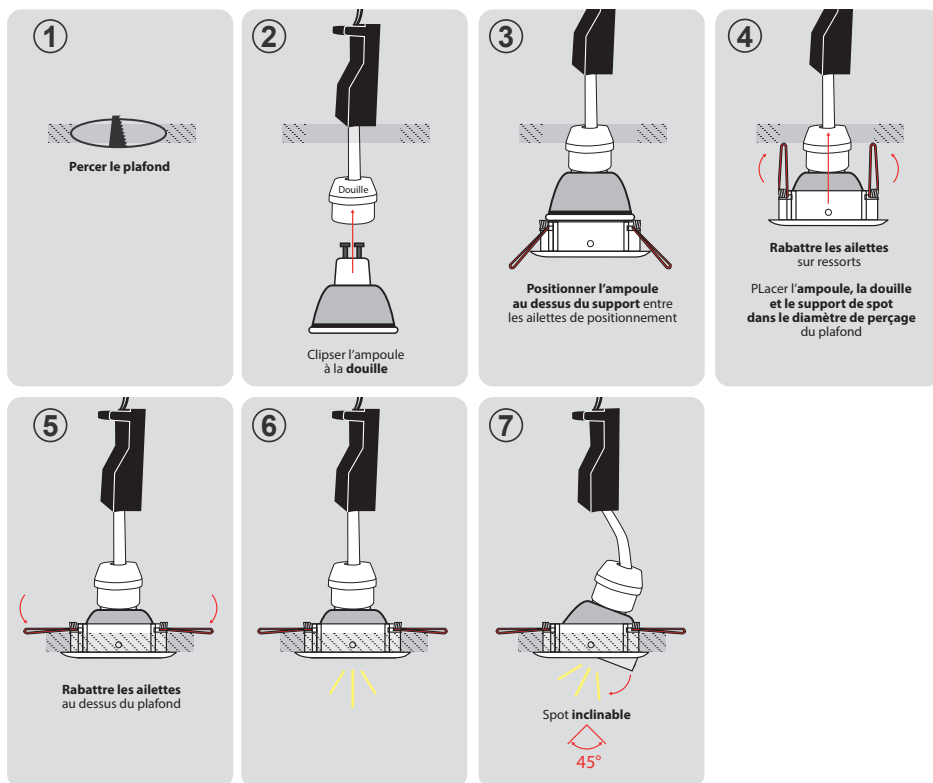

SUPPORT PLAFOND - CARRÉ - 84x84mm

REF : 7705

Ref. 7705

Produit : Support plafond
 Finition : Argent
 Orientable : Oui
 Dimensions (L x l) : 84 x 84 mm
 Dimension perçage (Ø) : Ø75 mm
 Fixation plafond : Ailettes sur ressorts
 Fixation ampoule : Ailettes de positionnement
 Emballage : Boite
 EAN : 3760173772049

Paramètres Electriques Installation

Angle inclinaison : 45°

Matériaux utilisés : aluminium

Indice de protection IP : IP20

Poids Net : 0,090 Kg

Les produits présentés dans les documents, offres commerciales, catalogues ou fiches techniques sont soumis à modification sans préavis.
 Les caractéristiques ne deviennent contractuelles qu'après accord écrit de la direction de MIIDEX LIGHTING.