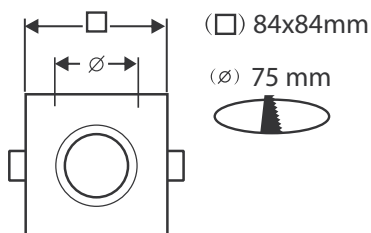

SUPPORT PLAFOND - CARRÉ - 84x84mm

REF : 7705

Ref. 7705

Produit : Support plafond
 Finition : Argent
 Orientable : Oui
 Dimensions (L x l) : 84 x 84 mm
 Dimension perçage (Ø) : Ø75 mm
 Fixation plafond : Ailettes sur ressorts
 Fixation ampoule : Ailettes de positionnement
 Emballage : Boite
 EAN : 3760173772049

Paramètres Electriques Installation

Angle inclinaison : 45°

Matériaux utilisés : aluminium

Indice de protection IP : IP20

Poids Net : 0,090 Kg

Les produits présentés dans les documents, offres commerciales, catalogues ou fiches techniques sont soumis à modification sans préavis.
 Les caractéristiques ne deviennent contractuelles qu'après accord écrit de la direction de MIIDEX LIGHTING.