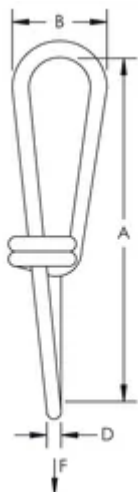

DIAGRAMS

AVERTISSEMENT

Les produits nVent doivent être installés et utilisés conformément aux consignes figurant dans les fiches d'instructions et les documents de formation des produits nVent. Les fiches d'instructions sont disponibles à l'adresse suivante: www.nvent.com et auprès de votre représentant du service client nVent. Une mauvaise installation, une utilisation incorrecte, une application erronée ou toute autre forme de non-respect scrupuleux des instructions et avertissements de nVent peuvent entraîner un dysfonctionnement du produit, des dommages matériels, des lésions corporelles graves et le décès et/ou annuler votre garantie.

Amérique du Nord

+1.800.753.9221

Option 1 – Customer Care

Option 2 – Technical Support

Europe

Netherlands:

+31 800-0200135

France:

+33 800 901 793

Europe

Germany:

800 1890272

Other Countries:

+31 13 5835404