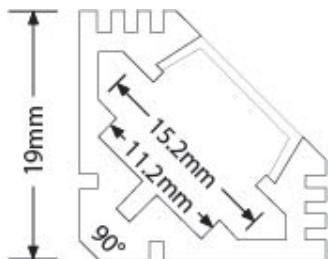

Description:

Profilé aluminium d'angle

Profilé en aluminium pour montage de rubans LED rigides ou flexibles. Offre un large choix d'options de montage encastré, en surface ou en angle. Convient pour les éclairages de meubles, marches d'escalier, corniches, étagères, comptoirs, etc.

## Feature & Benefits

- Profilé en aluminium pour le montage de rubans LED flexibles ou rigides jusqu'à 10,8 mm de largeur
- Longueurs standard de 1m et 2m - ajouter le suffixe 1 pour 1m ou 2 pour 2m
- Disponible avec diffuseur transparent ou dépoli (vendu séparément)
- Avec ou sans embouts d'entrée de câble (vendu séparément)
- Finition aluminium - Finition aluminium anodisé pour EN-CH102 et EN-CH103
- Les bandes LEDline et LEDline Pro sont équipées d'un support adhésif pour assurer la fixation dans le profilé

## Caractéristiques produit:

Réglage positionnel:	Fixe	Largeur (mm):	19
Profondeur (mm):	19	Gradation:	Non
Protection IP:	Aucun	Culot:	Aucun