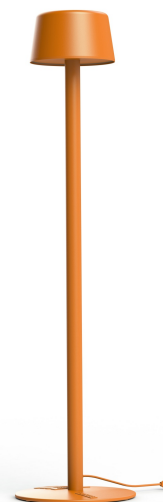

*Données techniques*

Tension nominale	230V AC
Plage de tension d'entrée	100 - 240 V AC
Classe	1
IP	65
IK	07
Diffuseur	PMMA satiné
Paralume	Non
Source	Module LED intégré
Température de couleur réelle	2700°K warm white
Flux total sortant	4500 lm
Consommation totale	36 W
Classe énergétique	-
Efficacité lumineuse	125
IRC	>80
SDCM	3

Espacement  
conseillé 24 m  
(PMR Emoy - 20 lux)  
Hauteur de placement 2,05 m  
Largeur du placement 3 m

Optique	-
Dimmable	Non
Ta	-
Durée de vie LED	> 70000h (L90/B50)
Plage de température ambiante	-10 ~50°C
UGR	-
ULR	< 1.0%
Groupe de risque photobiologique	-
Fixation	Non
Détection	Non
Avec prise IP55	Non

## *Matières et finitions*

Matières	aluminium
Couleur	Orangé pur - 014