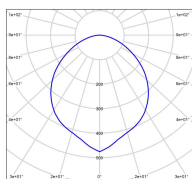

*Données techniques*

Tension nominale	230V AC
Plage de tension d'entrée	100 - 240 V AC
Classe	1
IP	65
IK	07
Diffuseur	PMMA satiné
Paralume	Non
Source	Module LED intégré
Température de couleur réelle	2700°K warm white
Flux total sortant	4500 lm
Consommation totale	36 W
Classe énergétique	-
Efficacité lumineuse	125
IRC	>80
SDCM	3

Espacement  
conseillé 24 m  
(PMR Emoy - 20 lux)  
Hauteur de placement 2,05 m  
Largeur du placement 3 m

Optique	-
Dimmable	Non
Ta	-
Durée de vie LED	> 70000h (L90/B50)
Plage de température ambiante	-10 ~50°C
UGR	-
ULR	< 1.0%
Groupe de risque photobiologique	-
Fixation	Non
Détection	Non
Avec prise IP55	Non

## *Données logistiques*

Dimensions du modèle	H.2196 L.550 P.550
Poids net	0.000 Kg
Poids brut	0.000 Kg
Dimensions colis 1	H.420 L.420 P.540