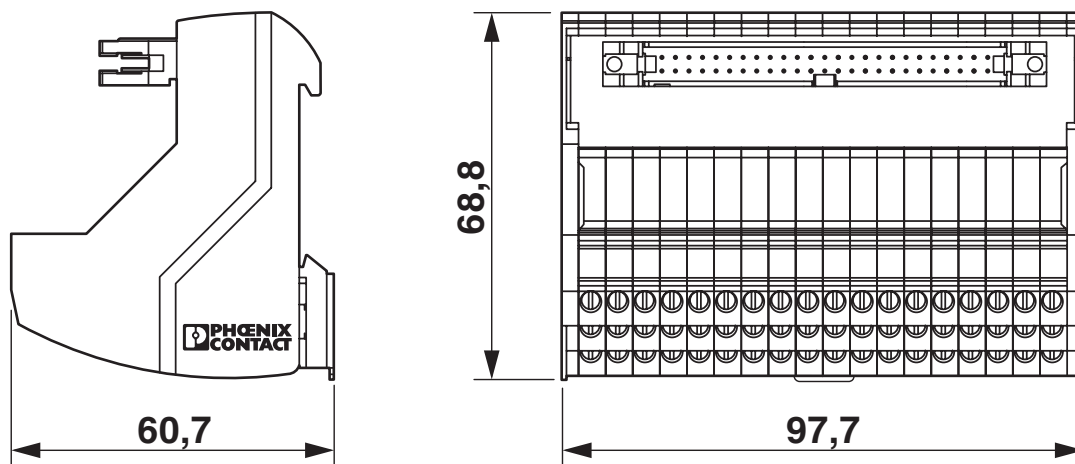

Dessin coté