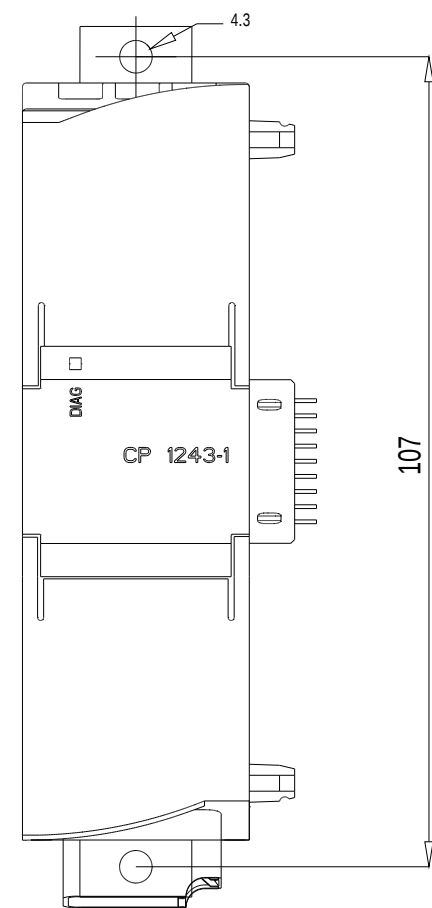

Unten / Bottom

Alternative Befestigung / Alternative Mounting

Vorne offen / Front open

Vorne / Front

Links / Left

Hinten / Back

Oben / Top

Alle Bemessungswerte sind in Millimeter (mm) angegeben.
All dimensions are in millimeters (mm).

SIEMENS	6GK72431BX300XE0_001	
	Format / Size: DIN A2	Maßstab / Scale: 1:1