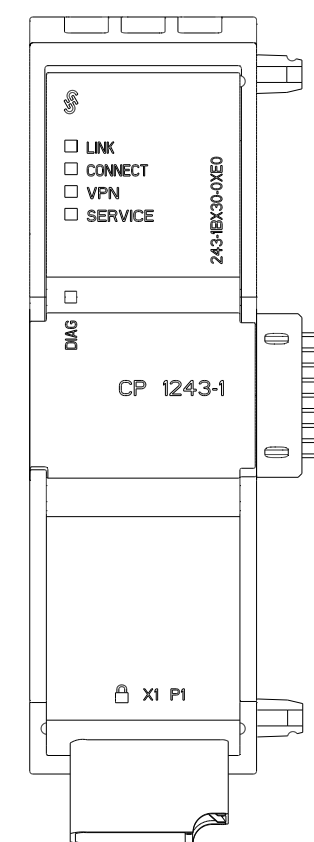

Unten / Bottom

Alternative Befestigung / Alternative Mounting

Vorne offen / Front open

Vorne / Front

Links / Left

Hinten / Back

Oben / Top

Alle Bemessungswerte sind in Millimeter (mm) angegeben.
All dimensions are in millimeters (mm).

SIEMENS	6GK72431BX300XE0_001	
	Format / Size: DIN A2	Maßstab / Scale: 1:1