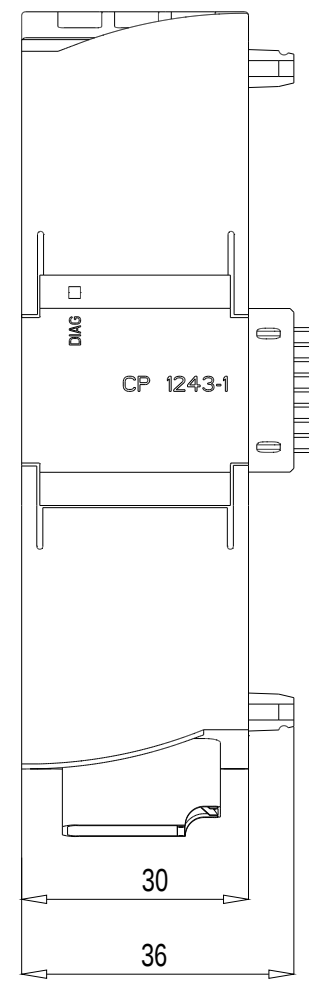

Unten / Bottom

Alternative Befestigung / Alternative Mounting

Vorne offen / Front open

Vorne / Front

Links / Left

Hinten / Back

Oben / Top

Alle Bemessungswerte sind in Millimeter (mm) angegeben.
All dimensions are in millimeters (mm).

SIEMENS	6GK72431BX300XE0_001	
	Format / Size: DIN A2	Maßstab / Scale: 1:1