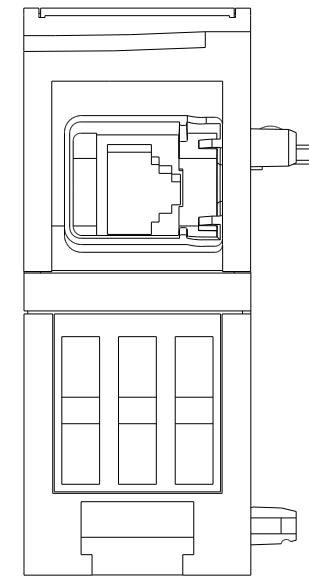

Unten / Bottom

Alternative Befestigung / Alternative Mounting

Vorne offen / Front open

Vorne / Front

Links / Left

Hinten / Back

Oben / Top

Alle Bemessungswerte sind in Millimeter (mm) angegeben.
All dimensions are in millimeters (mm).

SIEMENS	6GK72431BX300XE0_001	
	Format / Size: DIN A2	Maßstab / Scale: 1:1