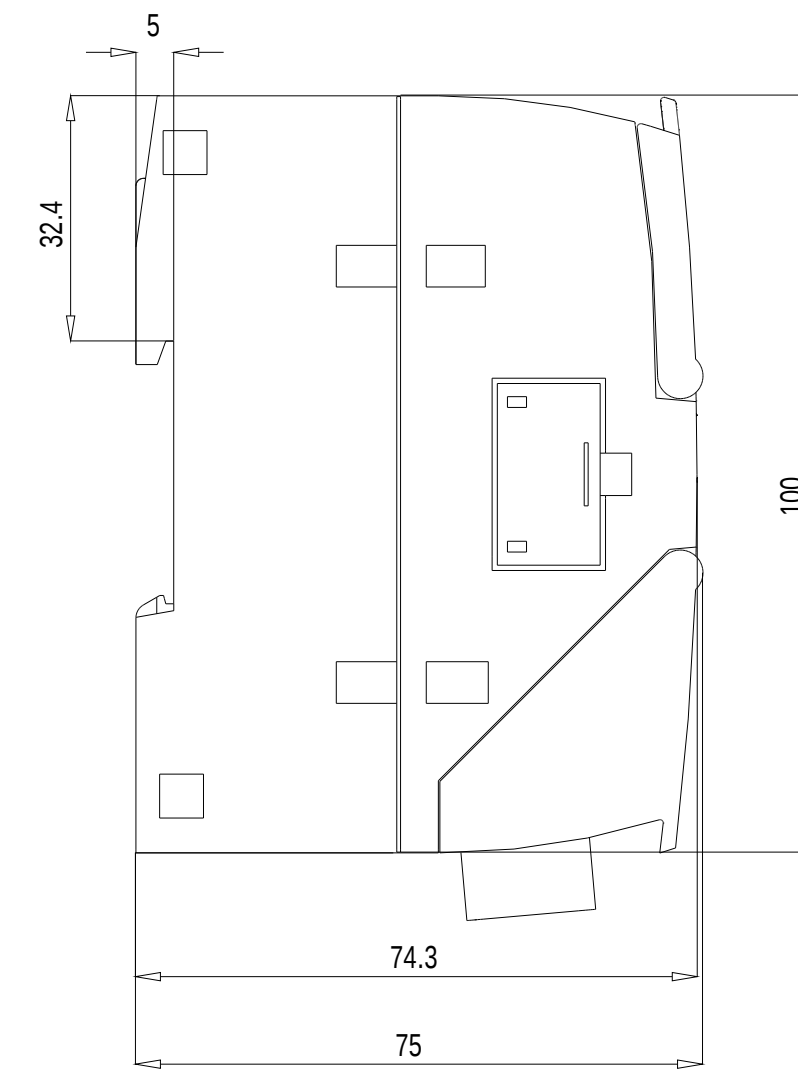

Unten / Bottom

Alternative Befestigung / Alternative Mounting

Vorne offen / Front open

Vorne / Front

Links / Left

Hinten / Back

Oben / Top

Alle Bemessungswerte sind in Millimeter (mm) angegeben.
All dimensions are in millimeters (mm).

SIEMENS	6GK72431BX300XE0_001	
	Format / Size: DIN A2	Maßstab / Scale: 1:1