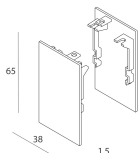

LUCKY MINI: DIFF. OPALE PER L2400

103506.99

COMPLETION ACCESSORIES

KIT GIUNZIONE MODULI P-30/LUCKY MINI

103317.99

LUCKY MINI: COPPIA TESTATE NE

103509.02

MOUNTING ACCESSORIES

KIT ALIMENTAZIONE L3000 3P NE

108920.02

ALL-TRACK: COPPIA ADATT. 3P NER

106722.02

Novalux S.r.l. via Marzabotto, 2 40050 Funo di Argelato (BO) Italy
Tel: +39 051 860558 · Fax +39 051 6647859 · Mail: info@novalux.it · VAT number 00536541204 · novalux.com
Company subject to the management and coordination by SLV GmbH