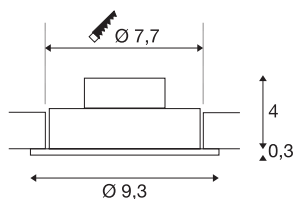

## NEW TRIA 77

encastré de plafond intérieur, simple, rond, noir mat, LED, 8W, 3000K, clips ressorts

Le NEW TRIA 1 SET séduit par sa simplicité et son efficacité. Disponible en noir mat, blanc ou aluminium brossé, il peut être choisi de forme ronde ou carrée, avec une ou plusieurs lampes. Équipé d'une puissante COB LED blanc chaud logée dans un insert inclinable et d'une alimentation LED, ce kit répond à toutes les exigences en matière d'éclairage général. Le raccordement électrique s'effectue sur la tension secteur 230V.

## INFORMATIONS TECHNIQUES

Réf.	113900
Code IP	IP 20
Montage	Encastrément
Détails de montage	Plafond
Tension nominale primaire	220-240V ~50/60Hz
Courant / tension secondaire	350 mA
Classe de protection	II
Puissance en watts	8 W
Température ambiante minimale	-20 °C
Température ambiante maximale	40 °C
Hauteur du courant d'appel	11 A
Durée du courant d'appel	20 µs
Effet stroboscopique (SVM)	0.02
Lumen	700 lm
Température de couleur	3000 Kelvin
Angle de rayonnement	38 °
Coloris	noir
IRC	80
Données LXXBXX	L70B50
Durée de vie	40000 h
Sortie lumineuse	directement
Hauteur	3.5 cm

## Source Lumineuse

916451	
--------	---

<b>Diamètre</b>	9.3 cm
<b>Poids net</b>	0.228 kg
<b>Poids brut</b>	0.278 kg
<b>Forme de découpe</b>	rond
<b>Profondeur d'encastrement</b>	4 cm
<b>Diamètre d'encastrement</b>	7.7 cm
<b>Page du BIG WHITE</b>	362