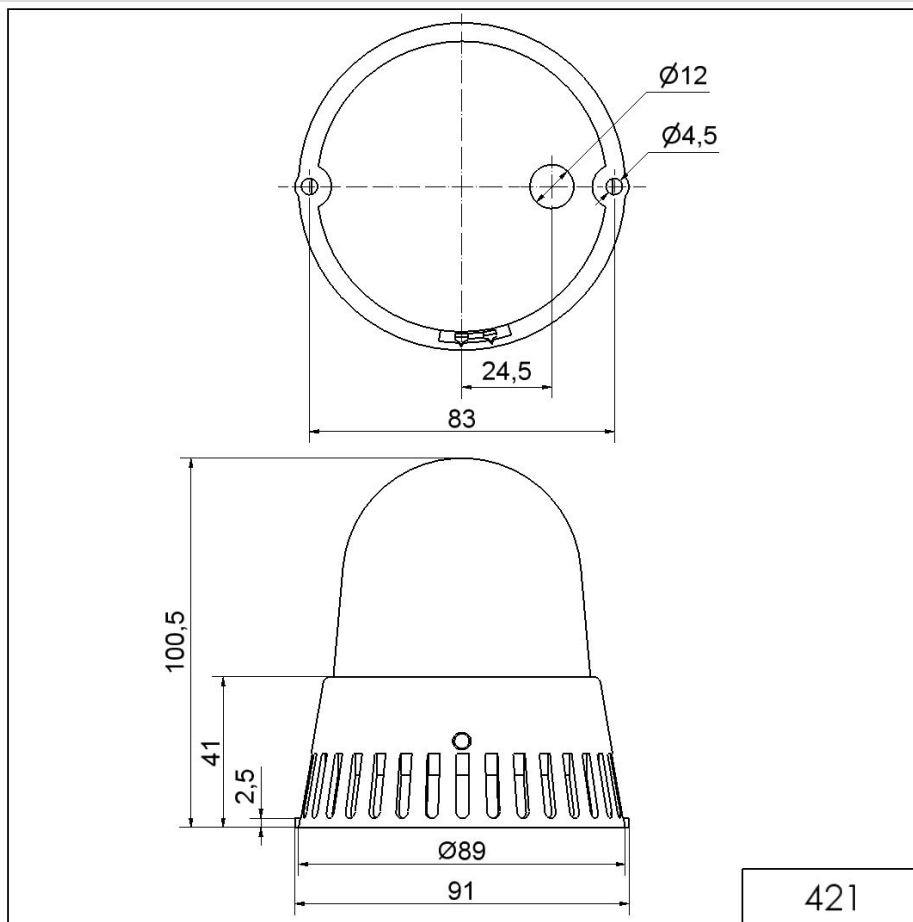

Mini / Flash/Buzzer 421

Combinaison éclair/ronfleur BM contin/pu

DESSIN

! Pour plus d'informations sur l'installation et le montage, reportez-vous au guide d'utilisation approprié sur www.werma.com. Cette copie imprimée est pour information seulement et est sujette à modification.