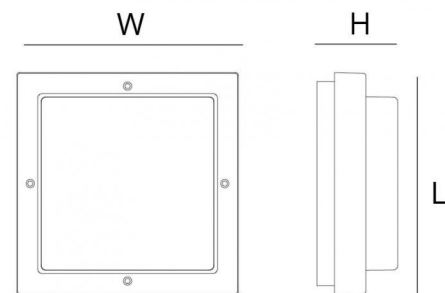

Matériaux et finition

Embase: Aluminium
 Couleur: Noir (RAL 9004)
 Optique: Polycarbonate stabilisé aux UV

Montage/Connexion

Montage: Surface, Indoor / Outdoor
 Module: 2000
 Embrayage: Bornier sans vis

Dimensions (mm)

Longueur (L): 308
 Largeur (W): 308
 Hauteur (H): 88
 Poids (brutto/netto): 1.9 / 1.9

Emballage

Dimensions de l'emballage: 308 x 308 x 68

7 0 2 1 9 8 6 1 4 1 9 4 8