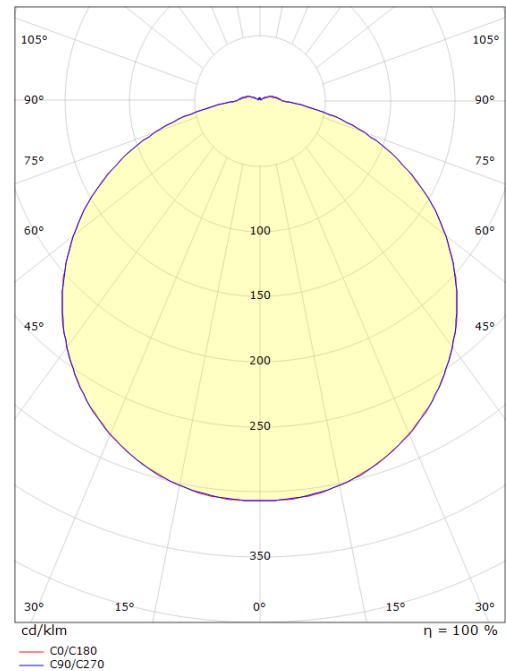

Codes-articles: **614194**
 EAN: 7021986141948
 SG code: 5046614194

Source lumineuse

Type de source lumineuse: LED
 Wattage: 19W
 System wattage: 19.0W
 Luminous flux: 1250lm
 Efficacité: 66 lm/W
 Tension: 230V
 Température des couleurs: 3000K
 Rendu des couleurs (CRI): Ra>80
 Facteur MacAdams: SDCM: 3
 Durée de vie: L70/B50>50,000
 Light distribution: Directe
 Optique: Plastic Opal
 Faisceau: 120°

Longueur (L): 308
 Largeur (W): 308
 Hauteur (H): 88
 Poids (brutto/netto): 1.9 / 1.9

Emballage

Dimensions de l'emballage: 308 x 308 x 68

7 0 2 1 9 8 6 1 4 1 9 4 8