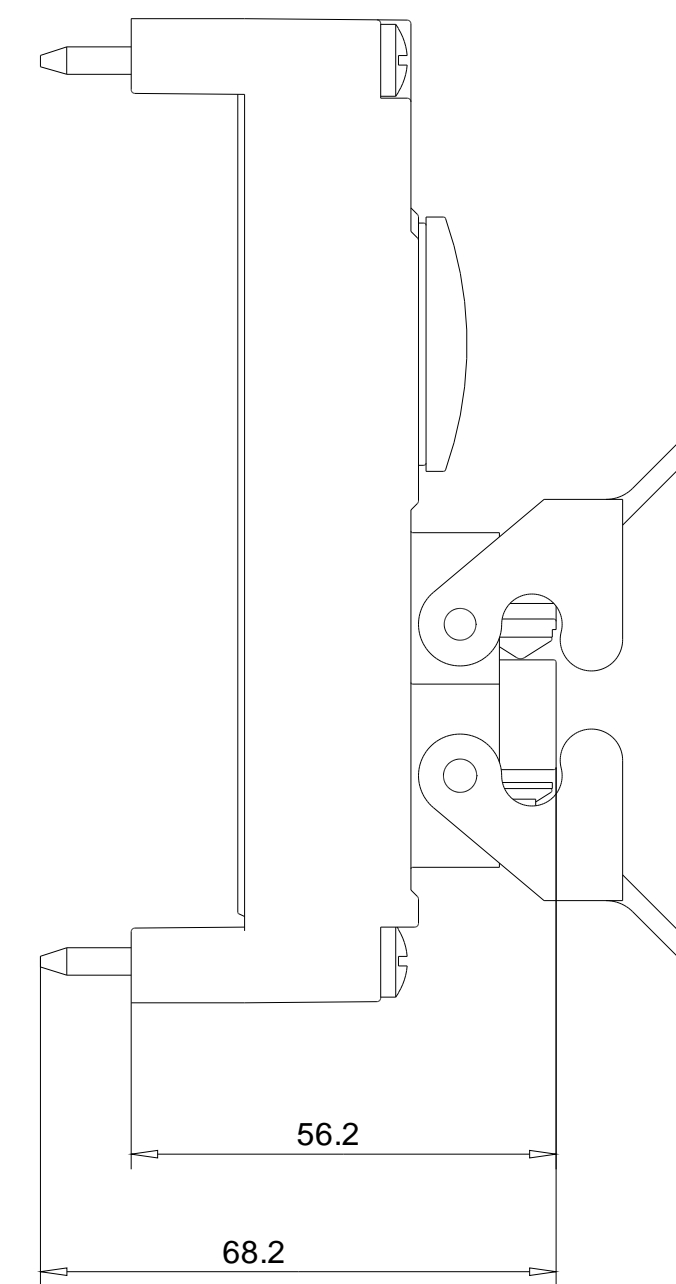

Vorne / Front

Links / Left

Oben / Top

Alle Bemessungswerte sind in Millimeter (mm) angegeben.  
All dimensions are in millimeters (mm).

SIEMENS

6ES71944AA000AA0\_001

Format / Size: DIN A2

Maßstab / Scale: 1:1