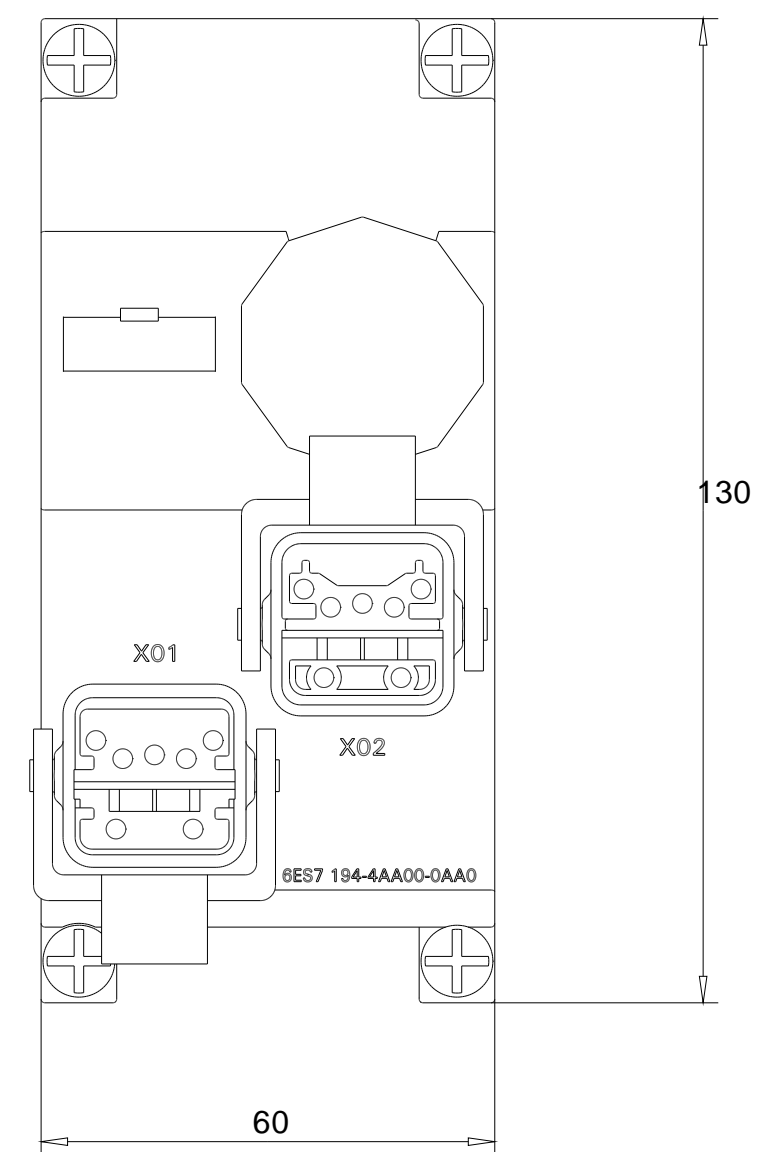

Vorne / Front

Links / Left

Oben / Top

Alle Bemessungswerte sind in Millimeter (mm) angegeben.  
All dimensions are in millimeters (mm).

SIEMENS

6ES71944AA000AA0\_001

Format / Size: DIN A2

Maßstab / Scale: 1:1