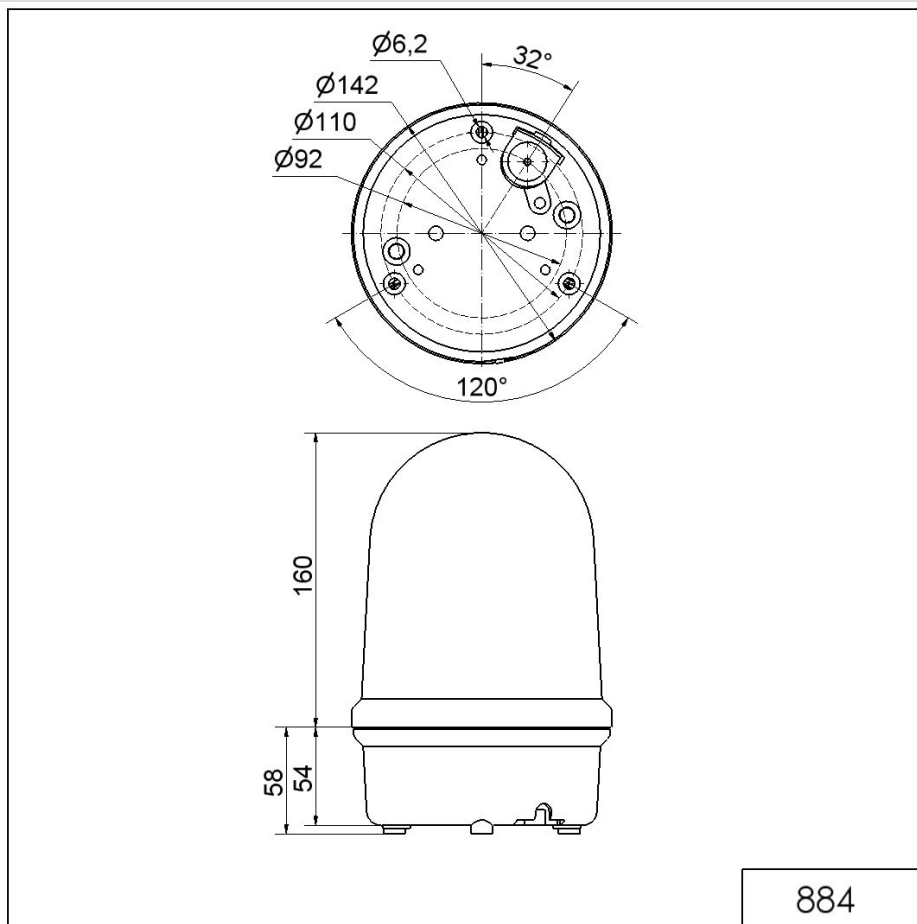

Maxi Feux sur fond plat / Revolving Signal Light 884

Feu Rotatif Fresnel 24VAC/DC GN

DESSIN

! Pour plus d'informations sur l'installation et le montage, reportez-vous au guide d'utilisation approprié sur www.werma.com. Cette copie imprimée est pour information seulement et est sujette à modification.