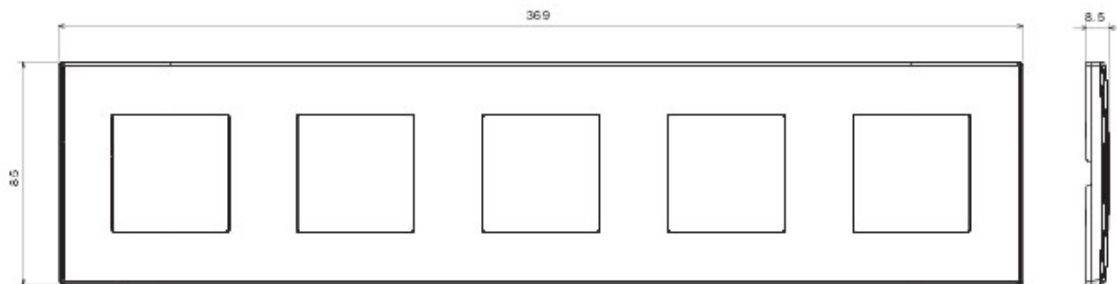

Appareillage résidentiel pour installation en boîte d'encastrement cloisons creuses ou maçonnerie, caractérisé par la sobriété et l'élégance de ses formes classiques. Les plaques en technopolymère sont disponibles en sept couleurs, de 1 poste (2 modules) à 5 postes (2+2+2+2 modules) et peuvent être installées indifféremment aussi bien en position horizontale qu'en verticale. La gamme, développée autour d'un ensemble de mécanismes monoblocs, est disponible en deux couleurs: blanc et ivoire, en finition brillante. Extensible grâce aux mécanismes modulaires de la gamme Chorus.

Catégorie	Plaque	Couleur	Blanc
Matière	Technopolymère	Finition	Brillante
Description	5 postes	Type	Horizontale/Verticale
Entraxe	71 mm	Test du fil incandescent	650 °C
Thermopression avec bille	70 °C	Norme	EN 60669-1

DIMENSIONS

SYMBOLE TECHNIQUE

NORMES ET HOMOLOGATIONS

GEWISS S.A.S. 1, Rue du Rio Salado 91940
Les Ulis Cedex
Tel : +33 1 64 86 80 80

www.gewiss.com
www.gewiss@gewiss.fr
Dernière mise à jour 08/08/2019

Les caractéristiques, dimensions, dessins et images sont communiqués à titre purement informatif et peuvent faire l'objet de modification sans aucun préavis