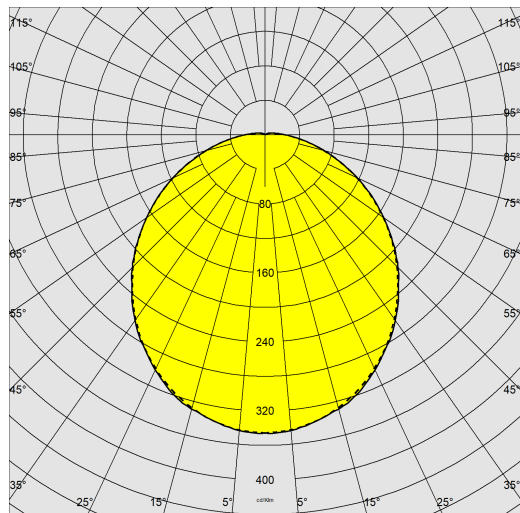

Tortuga

Code: 22042413-00

INFORMATIONS GÉNÉRALES

Article	Tortuga
Code	22042413-00

DIMENSIONS ET POIDS

Hauteur (mm)	95 mm
Diamètre (Ø) (mm)	400 mm
Poids (Kg)	1.206 kg

CARACTÉRISTIQUES ÉLECTRIQUES ET CONTRÔLES

Tension (V)	230 V
Fréquence (Hz)	50 Hz
Alimentation	CLD
Facteur de puissance	>0.9
Classe d'isolation	Classe II
Contrôle et réglage	Aucun

Tortuga

Tortuga

Code: 22042413-00

DONNÉES PHOTOMÉTRIQUES

Source lumineuse	LED
CRI	>80
Flux lumineux (sortant) (lm)	2744 lm
Puissance absorbée (totale) (W)	28 W
CCT	4000 K
Efficacité lumineuse (lm/W)	98 lm/W
Maintien du flux lumineux LED	40000 hr, L 70, B 50