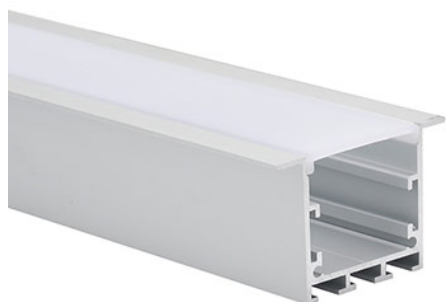

Référence: 89727

## Profil LAZER R 2,01m aluminium anodisé

- Couleur visible du produit : aluminium
- Matériau : aluminium
- Traitement de la surface : anodisé
- Mode de pose/installation : encastré
- Longueur du produit : 201cm
- Disponible en sur-mesure jusqu'à 302cm
- Assemblage avec diffuseur et embouts de finition, installation via ressorts de fixation (accessoires non inclus).
- Pour installation des bandeaux LED.