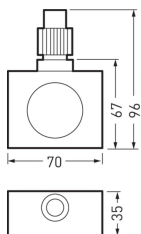

2390 HF Sensor

TOC: 7641200

Description du produit

Avec détecteur de mouvement haute fréquence intégré. Accessoires pour la série 2390. Un capteur de mouvement/capteur de luminosité (accessoires en option) peuvent être combinés sans outil avec le projecteur.

Caractéristiques du produit et caractéristiques techniques

Couleur du luminaire	RAL9016 Blanc signalisation
Longueur net	70 mm
Largeur net	35 mm
Hauteur net	100 mm
Poids	0,1 kg

Encore plus de durabilité au quotidien