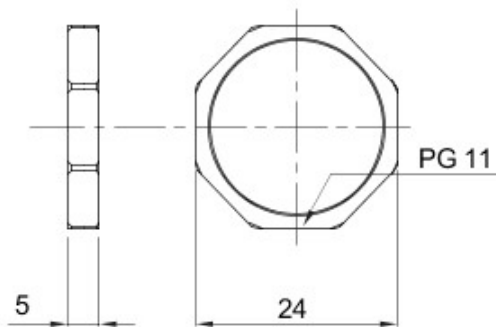

DIMENSIONS

GEWISS S.A.S. 1, Rue du Rio Salado 91940
Les Ulis Cedex
Tel : +33 1 64 86 80 80

www.gewiss.com
www.gewiss@gewiss.fr
Dernière mise à jour 08/08/2019

Les caractéristiques, dimensions, dessins et images sont communiqués à titre purement informatif et peuvent faire l'objet de modification sans aucun préavis