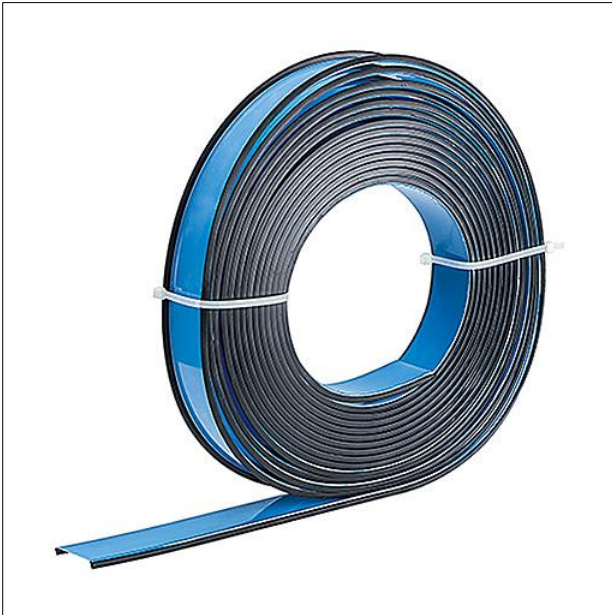

Optique

Optique en rouleau en Polycarbonate (PC) classé TP(a) conformément à la norme pour lèche-mur SLOTLIGHT infinity léger opale/diffusant avec joint d'ombre noir. Dimensions : 6150 x 65 x 1 mm poids : 1,2 kg

ZS_SLI_F_Rolle.jpg