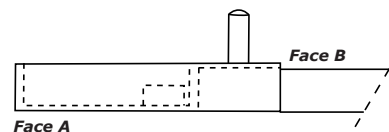

- **Dimensions DPM300 (L x l x P): 65,4 x 40 x 11 mm**
- **Dimensions DPM400 (L x l x P): 65,4 x 47 x 12 mm**
- **Dimensions DPM500 (L x l x P): 65,2 x 62 x 12 mm**

ÉLÉMENTS INCLUS

		
Support d'aimant	Couvercle ILS	Notice
1	1	1

RACCORDEMENTS

MONTAGE

Instructions

1. Positionnez le support d'aimant sur la contre-plaque à l'aide de la goupille.

2. Lorsque le support d'aimant est en butée sur la contre-plaque, veillez à ce que la Face A et la Face B soient bien parallèles.