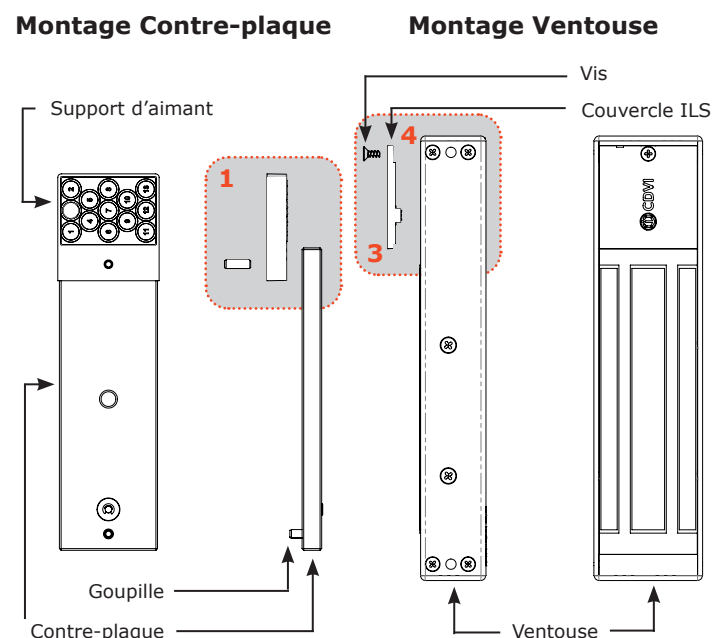

ELECTRICAL CONNECTIONS

INSTALLATION

Armature plate fixing

Maglock fixing

Instructions

1. Place the magnet block on to the armature plate using the roll pin.

2. When the magnet block is properly aligned with the armature plate, make sure that Side A and Side B are parallel.

- **S'ajoute aux ventouses appliqués**
- **Sortie relais: N.O. & N.C.**
- **Contact sec (max): 100mA**
- **3 versions de DPM sont disponibles selon la force de rétention de la ventouse:**

DPM300: Pour ventouse applique 300kg (V3SR)
 DPM400: Pour ventouse applique 400kg (V4SR)
 DPM500: Pour ventouse applique 500kg (V5SR)

- **Dimensions DPM300 (L x l x P): 65,4 x 40 x 11 mm**
- **Dimensions DPM400 (L x l x P): 65,4 x 47 x 12 mm**
- **Dimensions DPM500 (L x l x P): 65,2 x 62 x 12 mm**

ÉLÉMENTS INCLUS

		
Support d'aimant	Couvercle ILS	Notice
1	1	1

RACCORDEMENTS

MONTAGE

Instructions

1. Positionnez le support d'aimant sur la contre-plaque à l'aide de la goupille.

2. Lorsque le support d'aimant est en butée sur la contre-plaque, veillez à ce que la Face A et la Face B soient bien parallèles.