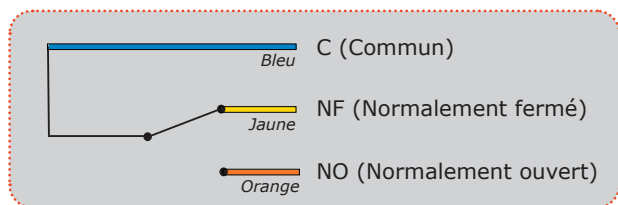

PRÉSENTATION DU PRODUIT

Le DPM est un contact de porte permettant d'obtenir l'information de la position de la porte (ouverte ou fermée) indépendamment du statut de la ventouse. Le DPM peut être branché sur la série V de ventouse avec signal de chez CDVI et est particulièrement utile pour les installations en contrôle d'accès avec une fonction d'auto fermeture. Ce produit est une solution rapide et économique de contact de porte et de contact inverseur.

- **S'ajoute aux ventouses appliqués**
- **Sortie relais: N.O. & N.C.**
- **Contact sec (max): 100mA**
- **3 versions de DPM sont disponibles selon la force de rétention de la ventouse:**

DPM300: Pour ventouse applique 300kg (V3SR)
DPM400: Pour ventouse applique 400kg (V4SR)
DPM500: Pour ventouse applique 500kg (V5SR)

- **Dimensions DPM300 (L x l x P): 65,4 x 40 x 11 mm**
- **Dimensions DPM400 (L x l x P): 65,4 x 47 x 12 mm**
- **Dimensions DPM500 (L x l x P): 65,2 x 62 x 12 mm**

ÉLÉMENTS INCLUS

Support d'aimant	Couvercle ILS	Notice
1	1	1

RACCORDEMENTS