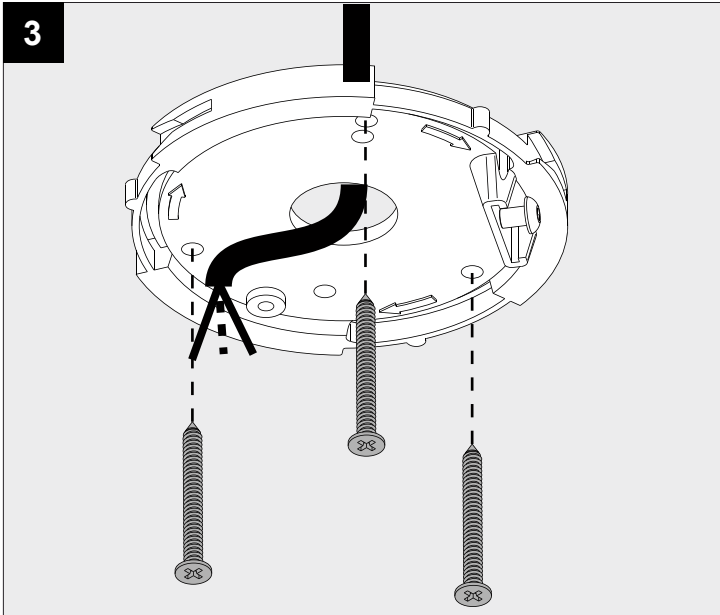

BOXY R OK

DEEL
PARTIE
TEIL
PART
PARTE
PARTE

A

MAINS DIMMABLE	
U _{in}	220-240V
I _{out}	500mA
P _{out}	10,4W

IP20
 Beschermd tegen vaste voorwerpen die groter zijn dan 12 mm
 Protégé contre les objets solides de plus de 12 mm
 Geschützt gegen Festkörper größer als 12 mm
 Protected against solid objects greater than 12 mm
 Protegido contra objetos sólidos superiores a 12 mm
 Protetto contro oggetti solidi più grandi di 12 mm

!
 Voorzien van aardingsaansluiting
 Avec mise à la terre
 Ausgerüst tet mit Erdungsanschluss
 Provided with grounding
 Con la toma de tierra
 Con presa a terra

De verlichtingsbron van dit verlichtingstoestel zal enkel door de fabrikant of door de fabrikant aangestelde installateur vervangen worden.