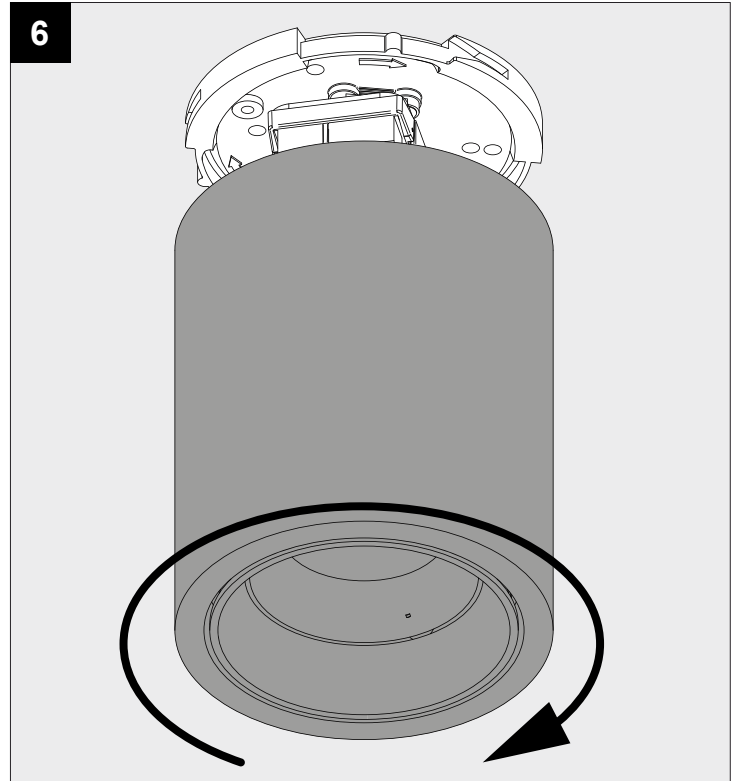

De verlichtingsbron van dit verlichtingstoestel zal enkel door de fabrikant of door de fabrikant aangestelde installateur vervangen worden.

La source lumière de cet appareil ne sera remplacée que par l'entreprise ou par un agent reconnu.

Das enthaltene Leuchtmittel sollte nur durch entsprechendes Fachpersonal ersetzt werden.

The light source contained in this luminaire shall only be replaced by the manufacturer or his service agent.

La fuente de iluminación que tiene esta luminaria sólo puede remplazarse por el fabricante o por un instalador autorizado.

La sorgente luminosa incorporata in questo apparecchio può essere sostituita solo dal produt tore, da un suo centro assistenza oppure da una persona in possesso della necessaria abilitazione.