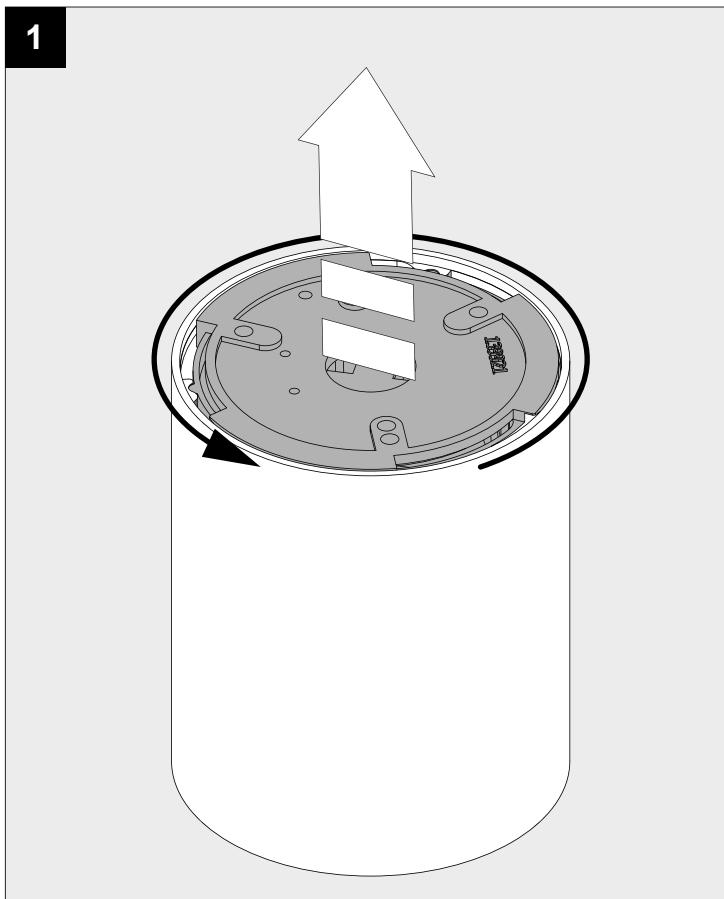

MAINS DIMMABLE	
U_{in}	220-240V
I_{out}	500mA
P_{out}	10,4W

IP20
Beschermd tegen vaste voorwerpen die groter zijn dan 12 mm
Protégé contre les objets solides de plus de 12 mm
Geschützt gegen Festkörper größer als 12 mm
Protected against solid objects greater than 12 mm
Protegido contra objetos sólidos superiores a 12 mm
Protetto contro oggetti solidi più grandi di 12 mm

!
Voorzien van aardingsaansluiting
Avec mise à la terre
Ausgerüst tet mit Erdungsanschluss
Provided with grounding
Con la toma de tierra
Con presa a terra