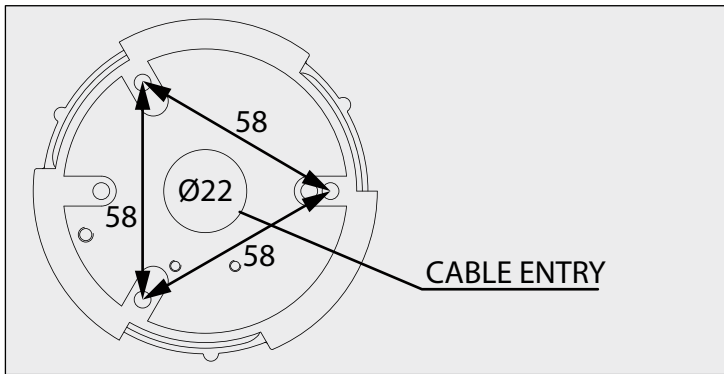

BOXY R OK

DEEL
PARTIE
TEIL
PART
PARTE
PARTE

A

MAINS DIMMABLE	
U _{in}	220-240V
I _{out}	500mA
P _{out}	10,4W

IP20
 Beschermd tegen vaste voorwerpen die groter zijn dan 12 mm
 Protégé contre les objets solides de plus de 12 mm
 Geschützt gegen Festkörper größer als 12 mm
 Protected against solid objects greater than 12 mm
 Protegido contra objetos sólidos superiores a 12 mm
 Protetto contro oggetti solidi più grandi di 12 mm