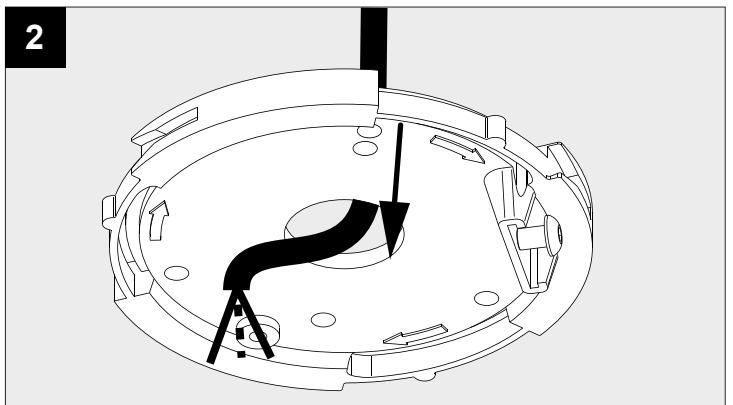

BOXY R OK

DEEL
PARTIE
TEIL
PART
PARTE
PARTE

A

MAINS DIMMABLE	
U _{in}	220-240V
I _{out}	500mA
P _{out}	10,4W

IP20
 Beschermd tegen vaste voorwerpen die groter zijn dan 12 mm
 Protégé contre les objets solides de plus de 12 mm
 Geschützt gegen Festkörper größer als 12 mm
 Protected against solid objects greater than 12 mm
 Protegido contra objetos sólidos superiores a 12 mm
 Protetto contro oggetti solidi più grandi di 12 mm

!
 Voorzien van aardingsaansluiting
 Avec mise à la terre
 Ausgerüst tet mit Erdungsanschluss
 Provided with grounding
 Con la toma de tierra
 Con presa a terra

De verlichtingsbron van dit verlichtingstoestel zal enkel door de fabrikant of door de fabrikant aangestelde installateur vervangen worden.