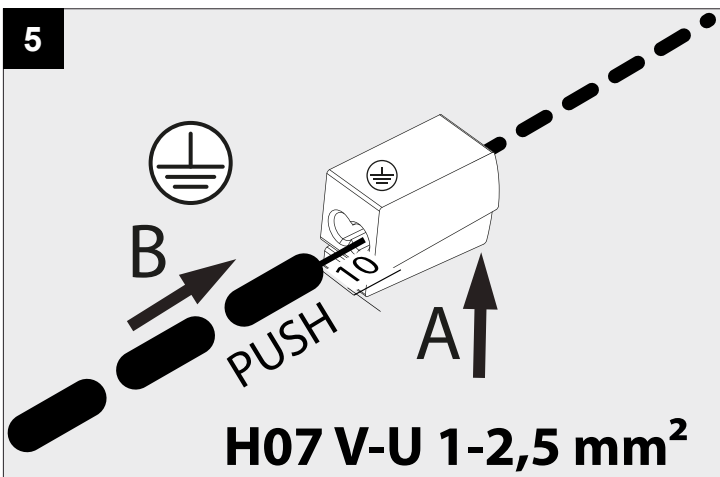

BOXY R OK

DEEL
PARTIE
TEIL
PART
PARTE
PARTE

A

MAINS DIMMABLE	
U _{in}	220-240V
I _{out}	500mA
P _{out}	10,4W

IP20
 Beschermd tegen vaste voorwerpen die groter zijn dan 12 mm
 Protégé contre les objets solides de plus de 12 mm
 Geschützt gegen Festkörper größer als 12 mm
 Protected against solid objects greater than 12 mm
 Protegido contra objetos sólidos superiores a 12 mm
 Protetto contro oggetti solidi più grandi di 12 mm

!
 Voorzien van aardingsaansluiting
 Avec mise à la terre
 Ausgerüst tet mit Erdungsanschluss
 Provided with grounding
 Con la toma de tierra
 Con presa a terra

De verlichtingsbron van dit verlichtingstoestel zal enkel door de fabrikant of door de fabrikant aangestelde installateur vervangen worden.