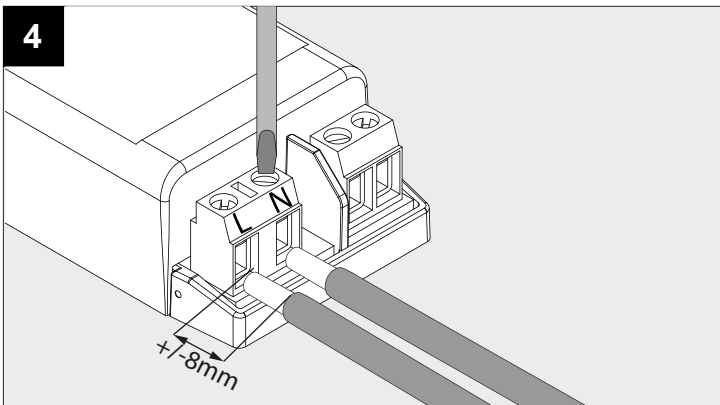

De verlichtingsbron van dit verlichtingstoestel zal enkel door de fabrikant of door de fabrikant aangestelde installateur vervangen worden.

La source lumière de cet appareil ne sera remplacée que par l'entreprise ou par un agent reconnu.

Das enthaltene Leuchtmittel sollte nur durch entsprechendes Fachpersonal ersetzt werden.

The light source contained in this luminaire shall only be replaced by the manufacturer or his service agent.

La fuente de iluminación que tiene esta luminaria sólo puede remplazarse por el fabricante o por un instalador autorizado.

La sorgente luminosa incorporata in questo apparecchio può essere sostituita solo dal produt tore, da un suo centro assistenza oppure da una persona in possesso della necessaria abilitazione.