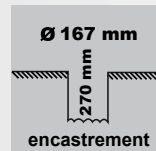

ENCASTRÉ DE SOL

Ref : 0028

LIVRÉ AVEC
CONNECTEUR IP67
pour câble 2,5mm² max.

Compatible
LED / ECO
HALOGENE
E27
non incl.

Utilisation :

Idéal pour l'éclairage d'arbustes, de façades jusqu'à 6 mètres de haut en fonction de la lampe utilisée.

- Spot en Aluminium anodisé avec disque 316L et visserie inox + graisse silicone
- Avec pot d'encastrement et câble 40 cm H07RNF 1.5mm² + Connecteur IP67
- Joint d'étanchéité Silicone à lèvres (haute température)
- Verre trempé à bords rodés haute résistance
- Livré sans Lampe

230V
~50Hz

IP65
67

IK10

CE

Certifié conforme aux normes
EN 60598 + EN 60598-2-13
(encastrés de sol)

Ø 180 mm