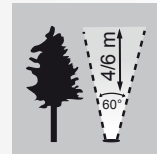

ENCASTRÉ DE SOL

Ref : 0028

LIVRÉ AVEC
CONNECTEUR IP67
pour câble 2,5mm² max.

Compatible
LED / ECO
HALOGENE
E27
non incl.

Utilisation :

Idéal pour l'éclairage d'arbustes, de façades jusqu'à 6 mètres de haut en fonction de la lampe utilisée.

- Spot en Aluminium anodisé avec disque 316L et visserie inox + graisse silicone
- Avec pot d'encastrement et câble 40 cm H07RNF 1.5mm² + Connecteur IP67
- Joint d'étanchéité Silicone à lèvres (haute température)
- Verre trempé à bords rodés haute résistance
- Livré sans Lampe