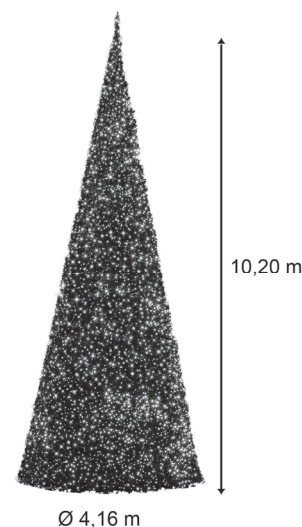

CARTON PCB

Quantité : **1**
Poids : **1000,000**
Dimensions (L x l x h) : **0,00 x 0,00 x 0,00**

8 rue des Vignes, 10410 VILLECHETIF, France - Tél +33 (0)3 25 83 23 00 - Fax +33 (0)3 25 83 23 04 - commercial@festilight.fr - www.festilight.com
Tous droits réservés. Les dimensions et puissances de nos produits sont données à titre indicatif et peuvent subir des modifications. Visuels non contractuels.
Toute reproduction par quelque procédé que ce soit, doit être préalablement autorisée par FESTILIGHT. Ne pas jeter sur la voie publique.

©2023 Festilight (Comete v3.1.2306.073) • BA9 • 16/06/2023 11:39:26 • Document A_70227-9_FR.pdf • Page 1

FESTILIGHT
LIGHT UP YOUR LIFE !