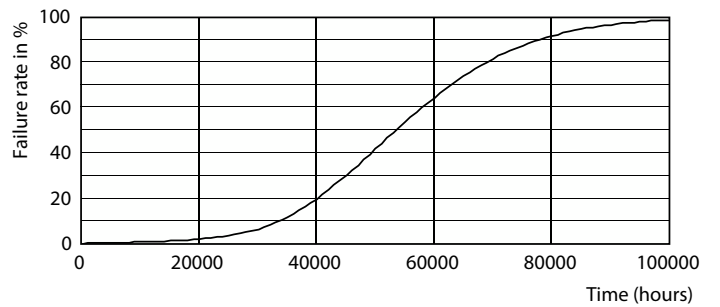

Life Expectancy Diagram - MAS LEDtube 1200mm HO 26W 865 T5