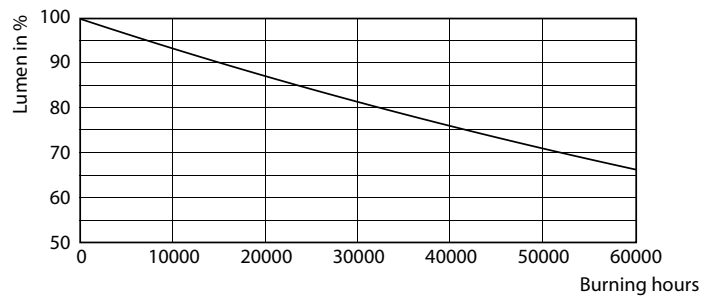

Données du produit

Caractéristiques générales	
Type de lampe	LED
Référence de mesure de flux	Sphere
Nombre de cycles d'allumage	200 000
Durée de vie nominale	50 000 h
Culot	G5 [G5]

Photométries et colorimétries	
Code couleur	865 [CCT of 6500K]
Angle du faisceau (nom.)	200 degré(s)
Flux lumineux	3 900 lm
Désignation de la couleur	Lumière naturelle froide
Température de couleur corrélée (nom.)	6500 K
Efficacité lumineuse (nominale)	150 lm/W
Cohérence des couleurs	<6
Indice de rendu de couleur (IRC)	80
LLMF à la fin de la durée de vie nominale (nom.)	70 %

Températures	
Gamme de températures ambiantes	-20 °C à 45 °C
Température maximale du produit (nom.)	70 °C

MASTER LEDtube secteur T5

Données photométriques

Light Distribution Diagram - MAS LEDtube 1200mm HO 26W 865 T5

Durée de vie

Lumen Maintenance Diagram - MAS LEDtube 1200mm HO 26W 865 T5

Life Expectancy Diagram - MAS LEDtube 1200mm HO 26W 865 T5

Life Expectancy Diagram - MAS LEDtube 1200mm HO 26W 865 T5

Lumen Maintenance Diagram - MAS LEDtube 1200mm HO 26W 865 T5