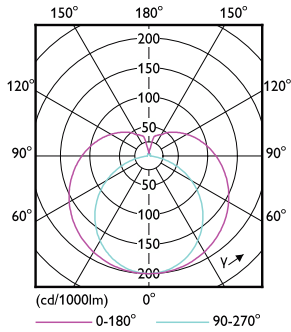

Données du produit

Caractéristiques générales	
Type de lampe	LED
Référence de mesure de flux	Sphere
Nombre de cycles d'allumage	200 000
Durée de vie nominale	50 000 h
Culot	G5 [G5]

Photométries et colorimétries	
Code couleur	865 [CCT of 6500K]
Angle du faisceau (nom.)	200 degré(s)
Flux lumineux	3 900 lm
Désignation de la couleur	Lumière naturelle froide
Température de couleur corrélée (nom.)	6500 K
Efficacité lumineuse (nominale)	150 lm/W
Cohérence des couleurs	<6
Indice de rendu de couleur (IRC)	80
LLMF à la fin de la durée de vie nominale (nom.)	70 %

Valeur de scintillement (PstLM)	1
Valeur d'effet stroboscopique (SVM)	0,4

Caractéristiques électriques	
Fréquence linéaire	50 to 60 Hz
Fréquence d'entrée	50 à 60 Hz
Consommation électrique	26 W
Courant lampe (nom.)	125 mA
Heure de démarrage (nom.)	0,5 s
Temps de chauffe à 60 %	0,5 s
Facteur de puissance (fraction)	0,92
Tension (nom.)	220-240 V

Températures	
Gamme de températures ambiantes	-20 °C à 45 °C
Température maximale du produit (nom.)	70 °C

MASTER LEDtube secteur T5

Données photométriques

Light Distribution Diagram - MAS LEDtube 1200mm HO 26W 865 T5