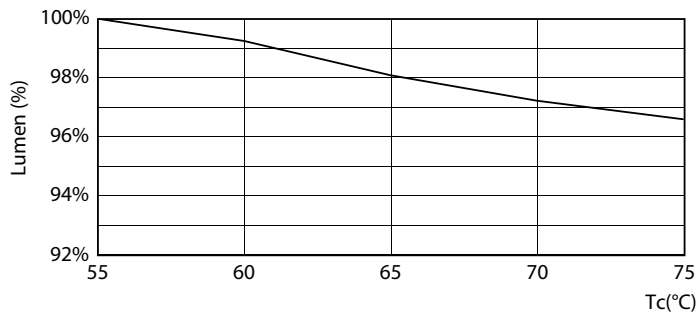

Durée de vie

Lumen Maintenance Diagram - MAS LEDtube 1200mm HO 26W 865 T5