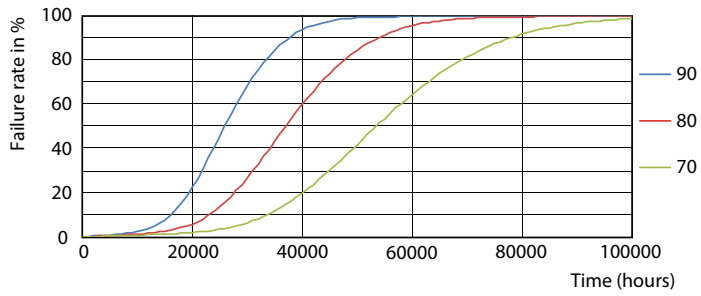

MASTER LEDtube secteur T5

Durée de vie

Life Expectancy Diagram - MAS LEDtube 1200mm HO 26W 865 T5