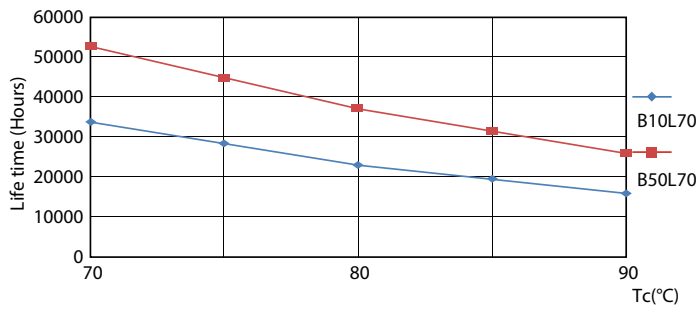

Life Expectancy Diagram - MAS LEDtube 1200mm HO 26W 865 T5