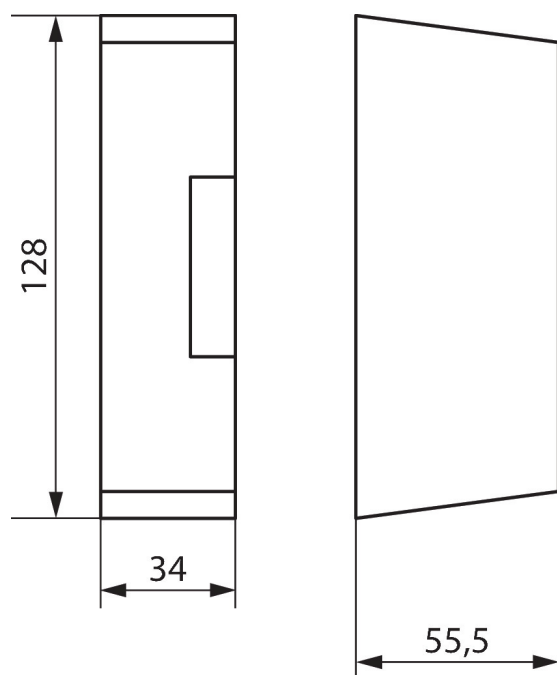

# Cache-borne 17,5 mm

N° de réf.: 9070065

theben

Accessoires  
Montage et fixation

## Description des fonctions

- Kit de montage mural pour montage en saillie, plombable

## Plans d'encombrement

Sous réserve de modifications ou d'erreurs

Pour plus d'informations, consulter: [www.theben.fr/produit/9070065](http://www.theben.fr/produit/9070065)

Les données de charge sont déterminées avec des illuminants sélectionnés à titre d'exemple et sont donc des données typiques en raison du grand nombre de produits disponibles.