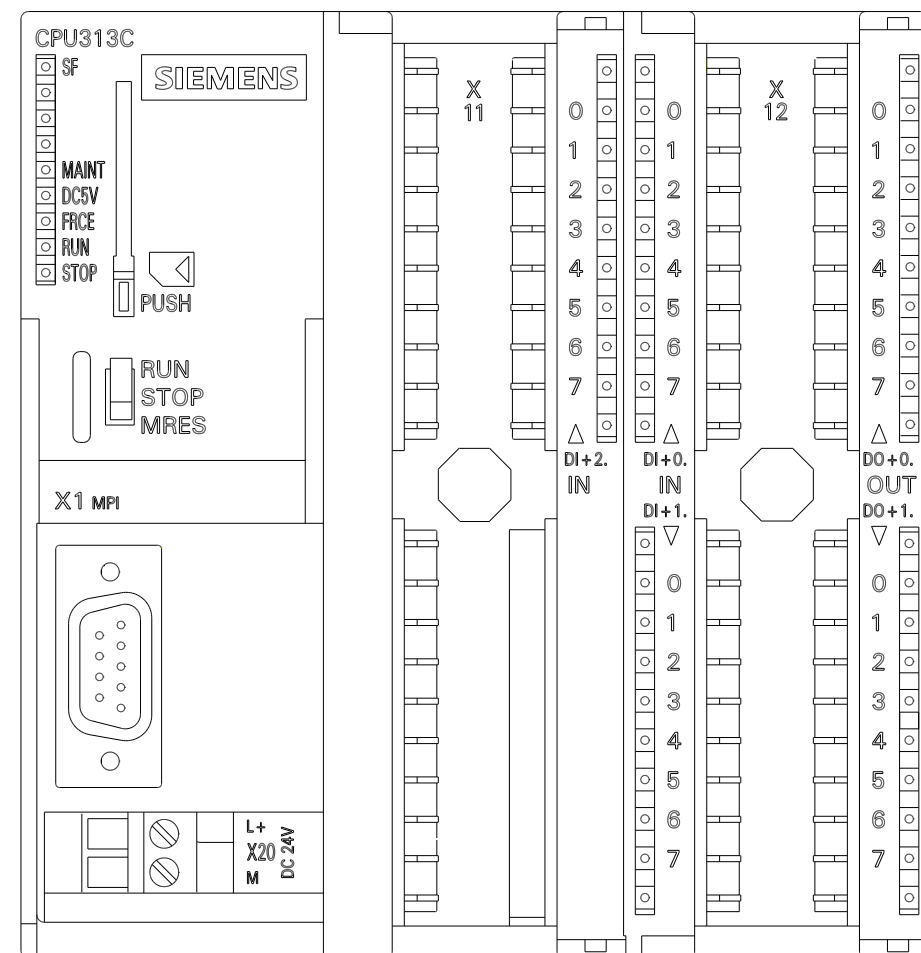

Vorne offen / Front open

Vorne / Front

Links / Left

Oben / Top

Alle Bemessungswerte sind in Millimeter (mm) angegeben.
All dimensions are in millimeters (mm).

SIEMENS

6ES73135BG040AB0_001

Format / Size: DIN A2

Maßstab / Scale: 1:1