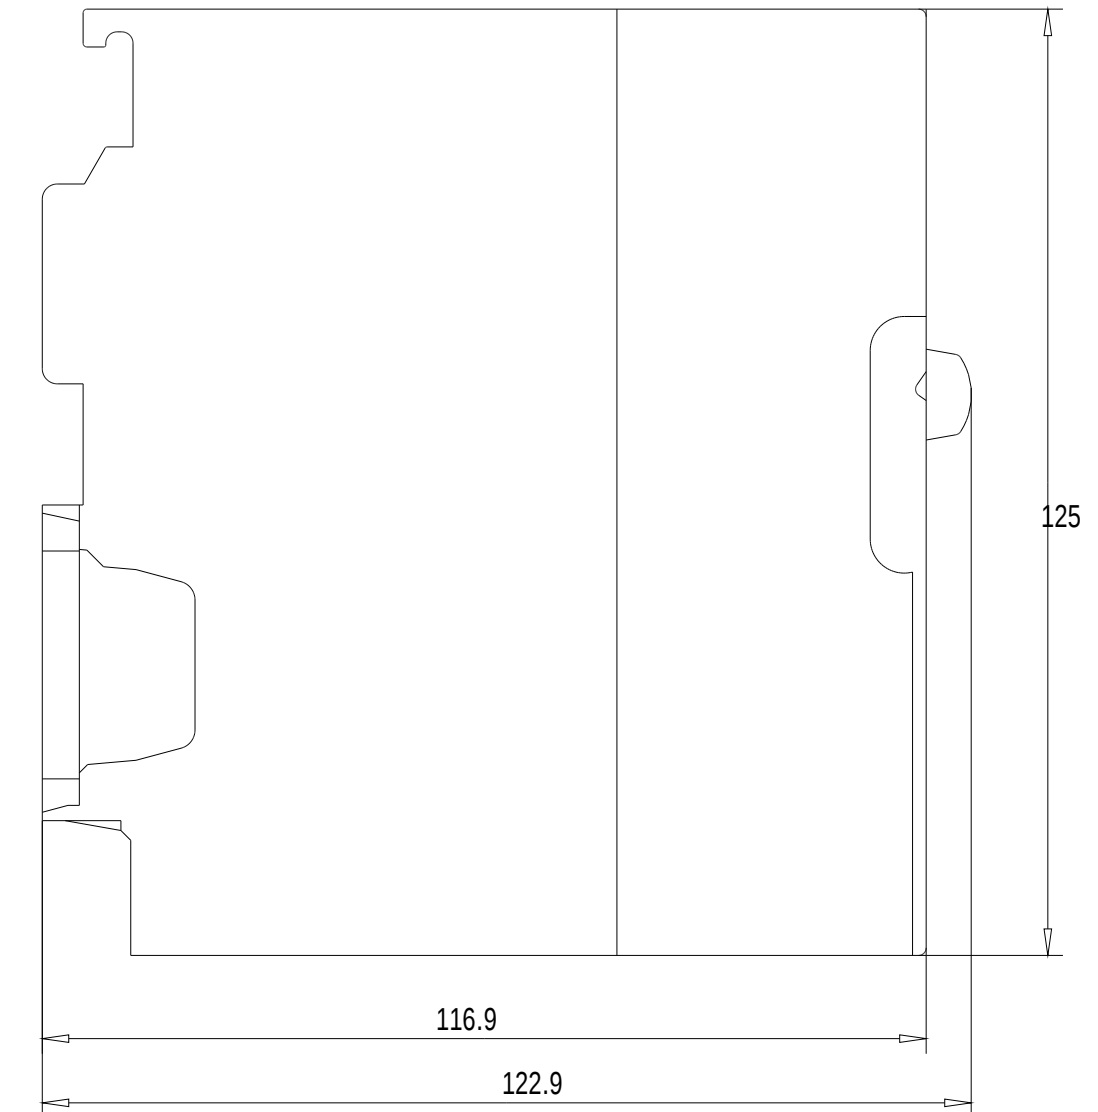

Vorne offen / Front open

Vorne / Front

Links / Left

Oben / Top

Alle Bemessungswerte sind in Millimeter (mm) angegeben.
All dimensions are in millimeters (mm).

SIEMENS

6ES73135BG040AB0_001

Format / Size: DIN A2

Maßstab / Scale: 1:1