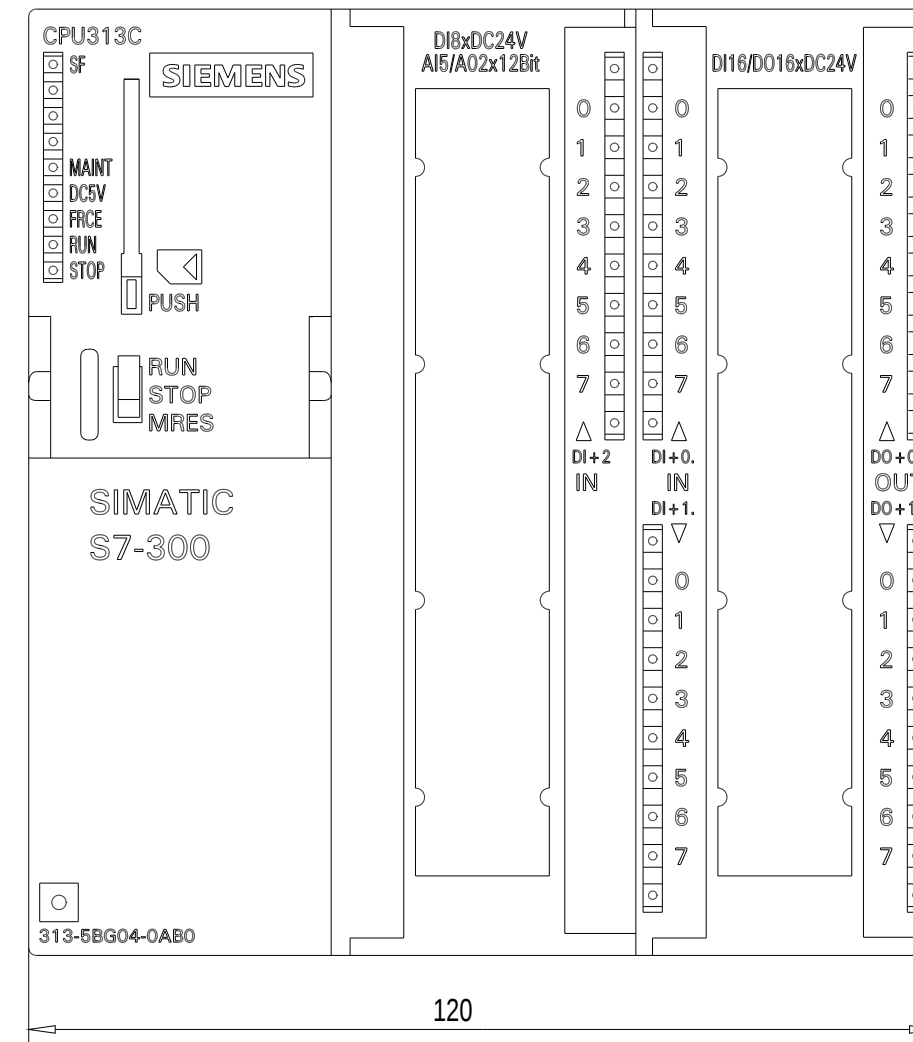

Vorne offen / Front open

Vorne / Front

Links / Left

Oben / Top

Alle Bemessungswerte sind in Millimeter (mm) angegeben.
All dimensions are in millimeters (mm).

SIEMENS

6ES73135BG040AB0_001

Format / Size: DIN A2

Maßstab / Scale: 1:1