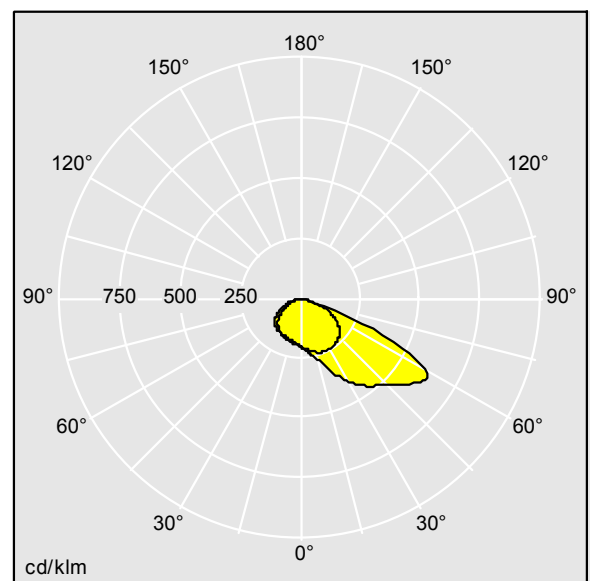

CiviTEQ

Lanterne d'éclairage routier LED de taille Small avec 36 LED et une optique Passage piéton 700mA. Electronique, Classe électrique II, IP66, IK08. Corps : aluminium (EN AC-44300) fonderie, Gris pâle 150 sablé et texturé (similaire à RAL9006). Fermeture : verre plat trempé. Vis : Acier inox, traitement Ecolubric®. Livré avec un adaptateur d'emmanchement Ø 60 mm qui convient pour montage top (inclinaison 0°/5°/10°) ou latéral (inclinaison -20°/-15°/-10°/-5°/0°). Livré avec LED 4 000 K. Protection contre la surtension : mode commun à une impulsion 10 kV et mode commun multi-impulsions 8 kV et mode différentiel multi-impulsions 6 kV. Si un système DALI permanent est connecté, mode différentiel et mode commun multi-impulsions 6 kV.

Dimensions : 390 x 230 x 133 mm
 Puissance du luminaire: 77 W
 Flux lumineux du luminaire: 11181 lm
 Efficacité lumineuse du luminaire: 145 lm/W
 Poids : 5,7 kg
 Scx : 0.077 m²

TLG_CTEQ_F_SMTTP36LEDPDB.jpg

TLG_CETQ_M_S.wmf

TL_CQS36L70IVS740.ltd

Position de la lampe: STD - Standard
 Source lumineuse: LED
 Flux lumineux du luminaire*: 11181 lm
 Efficacité lumineuse du luminaire*: 145 lm/W
 Indice min. de rendu des couleurs: 70
 Convertisseur: 1 x 87500664 LCA 75W 250-750mA
 one4all C PRE OTD