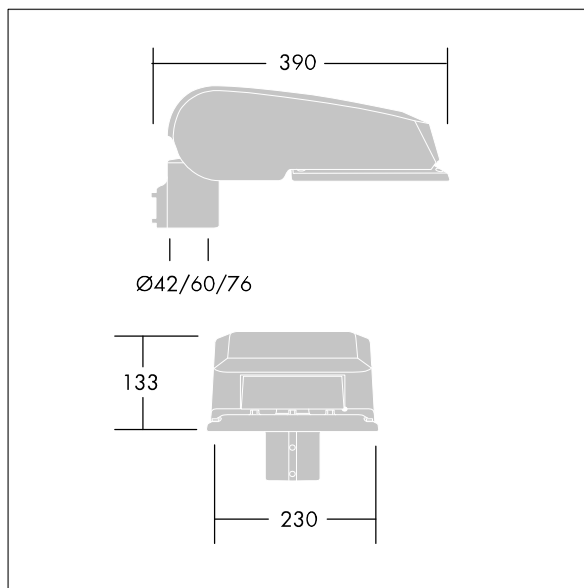

CiviTEQ

Lanterne d'éclairage routier LED de taille Small avec 36 LED et une optique Passage piéton 700mA. Electronique, Classe électrique II, IP66, IK08. Corps : aluminium (EN AC-44300) fonderie, Gris pâle 150 sablé et texturé (similaire à RAL9006). Fermeture : verre plat trempé. Vis : Acier inox, traitement Ecolubric®. Livré avec un adaptateur d'emmanchement Ø 60 mm qui convient pour montage top (inclinaison 0°/5°/10°) ou latéral (inclinaison -20°/-15°/-10°/-5°/0°). Livré avec LED 4 000 K. Protection contre la surtension : mode commun à une impulsion 10 kV et mode commun multi-impulsions 8 kV et mode différentiel multi-impulsions 6 kV. Si un système DALI permanent est connecté, mode différentiel et mode commun multi-impulsions 6 kV.

Dimensions : 390 x 230 x 133 mm
 Puissance du luminaire: 77 W
 Flux lumineux du luminaire: 11181 lm
 Efficacité lumineuse du luminaire: 145 lm/W
 Poids : 5,7 kg
 Scx : 0.077 m²

TLG_CTEQ_F_SMTTP36LEDPDB.jpg