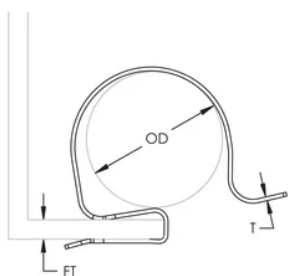

### FEATURES

Permet de facilement supporter un câble ou un conduit en plastique depuis un bord de tôle

Ne nécessite qu'un marteau pour l'installation

### CARACTÉRISTIQUES DU PRODUIT

Article Number: 187730

Material: Acier à ressort

Finish: nVent CADDY Armour

Flange Thickness: 8 – 12 mm

Outer Diameter: 7 – 8 mm

Épaisseur: 0,6-mm

### DIAGRAMS