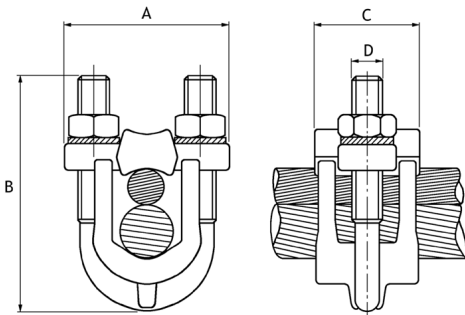

Serre-câbles à étrier type SE-P

Description :

- Sur demande, les serre-câbles type SE peuvent être équipés de vis bronze (dans ce cas, la référence est suivie de la lettre "B").

Section (mm ²)	Code article	Réf.	Conditionnement	A	B	C	D
2x70 - 2x240	7603141	SE2-240P	15	56	80	36	10