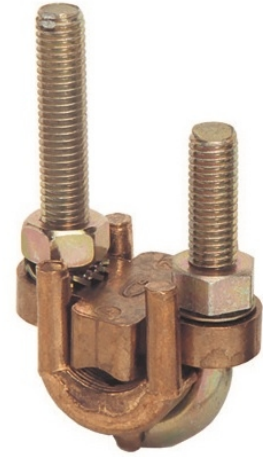

Serre-câbles à étrier type SE-P

Description :

- Sur demande, les serre-câbles type SE peuvent être équipés de vis bronze (dans ce cas, la référence est suivie de la lettre "B").

Section (mm ²)	Code article	Réf.	Conditionnement	A	B	C	D
2x70 - 2x240	7603141	SE2-240P	15	56	80	36	10