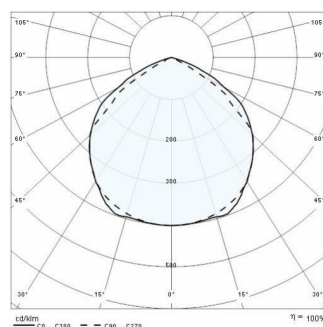

FOCUS+ ZERO KIT S/EW

Code	305509
Douille:	LED
Source lumineuse:	LED
Puissance:	10 W
Couleur / RAL:	AN-96 / Anthracite métallisé / Textured
Insulation class:	I
Degree of protection:	IP 65
IK-J-xxIP:	IK06 1J xx3
CRI:	80
Kelvin:	4000
Power factor:	COS ϕ \geq 0,9
Optique:	OPTIQUE SYMETRIQUE EXTRA DIFFUSANTE
Flux nominal:	1485 lm
Flux réel:	634 lm
L:	L70
B:	B10
Durée de vie:	35000 h
Ta MIN de l'appareil:	-20°
Ta MAX de l'appareil:	25°

Description

Projecteur LED pour installation aussi bien à l'intérieur qu'à l'extérieur, composé de :

- Corps en aluminium moulé sous pression, peint, de dimensions réduites.
- Diffuseur en verre plat extra clair trempé, sérigraphié à l'intérieur
- Réflecteur aluminium
- Presse-étoupe à amarrage M16x1.5 pour câbles Ø 5 à Ø 10 mm
- Module LED à tension de réseau 220-240V 50/60 Hz protégé contre des surtensions jusqu'à 500V
- Vis de fermeture en acier inox
- Equerre de fixation, réglable, en fonte d'aluminium injecté, peint
- Équipé d'3 mètres de câble H05RN-F 3G1 mm²
- Piquet en technopolymère pour fixation au sol

DONNÉES

PHOTOMÉTRIQUES

Dessin technique