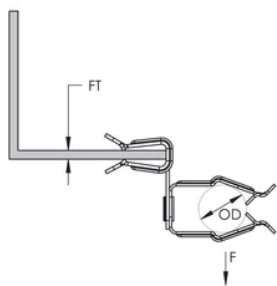

## ATTACHE POUR-CONDUIT SUR BRIDE-H-PSM, MONTAGE LATÉRAL, 30–35 MM OD, 2–3 MM REBORD

### CARACTÉRISTIQUES DU PRODUIT

---

Article Number: 175250

Orientation: Fixation latérale

Material: Acier à ressort

Finish: nVent CADDY Armour

Outer Diameter: 30 – 35 mm

Flange Thickness: 2 – 3 mm

## DIAGRAMS

---