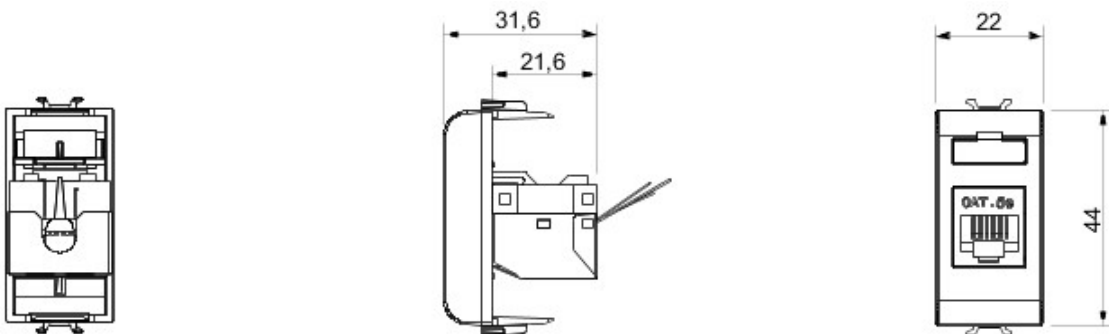

Vaste gamme d'interrupteurs, prises de courant (conformes aux normes nationales et internationales), prises de données, dispositifs pour la gestion du chauffage et du confort, signalisation d'alarmes techniques, éclairage de secours. Les modules Chorus sont proposés dans quatre coloris, blanc brillant, noir satiné, titane vernis et ivoire brillant et dans différentes modularités, 1/2, 1, 2 et 3 modules. Grâce aux supports destinés aux boîtes rectangulaires, carrées et rondes, vous pouvez créer des combinaisons infinies à partir de la gamme de plaques Chorus.

Catégorie	Prises données	Description	RJ45
Couleur	Noir	Catégorie d'utilisation	5e
Câbles	FTP	Connexion	Sans outil
Nombre de paires	4	Norme	EN 60603-7-3
N. de modules Chorus	1	Electrocod	3722

DIMENSIONS