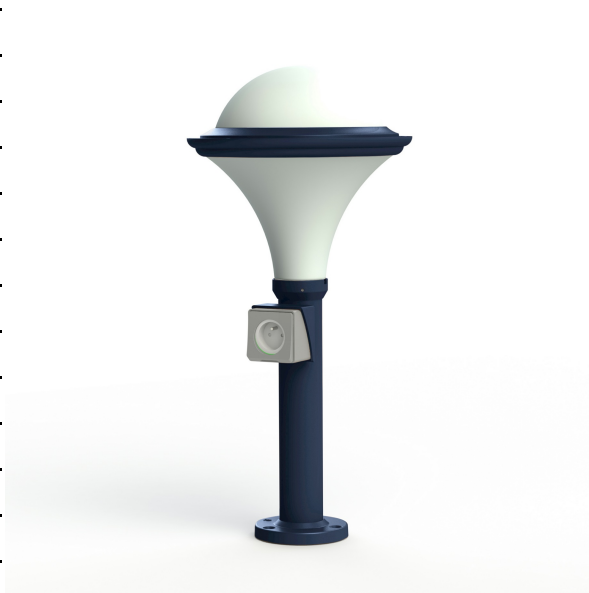

Dallas

catalogue 2020 p. 182

réf. 119008134

EAN. 3663660276757

Modèle 7

Données techniques

Tension nominale	230V AC
Plage de tension d'entrée	230 - 250 V AC
Driver output	-
Alimentation output	-
Classe	1
IP	44
IK	10
Diffuseur	Polycarbonate opale
Paralume	Non
Source	E27
Température de couleur réelle	-
Flux total sortant	- lm
Consommation totale	- W
Classe énergétique	Classe de la lampe (non fournie)
Efficacité lumineuse	-
IRC	-
SDCM	-
Optique	-
Dimmable	-
Ta	-
Durée de vie LED	-
Plage de température ambiante	-10 ~50°C
UGR	-
ULR	-
Distorsion harmonique THDI	-
Fixation	Oui
Détection	Non
Avec prise IP55	Oui

[Notice d'installation à télécharger](#)

Dallas

catalogue 2020 p. 182

réf. 119008134

EAN. 3663660276757

Modèle 7

Matières et finitions

Matières	aluminium
Couleur	Bleu Azur mat - 134