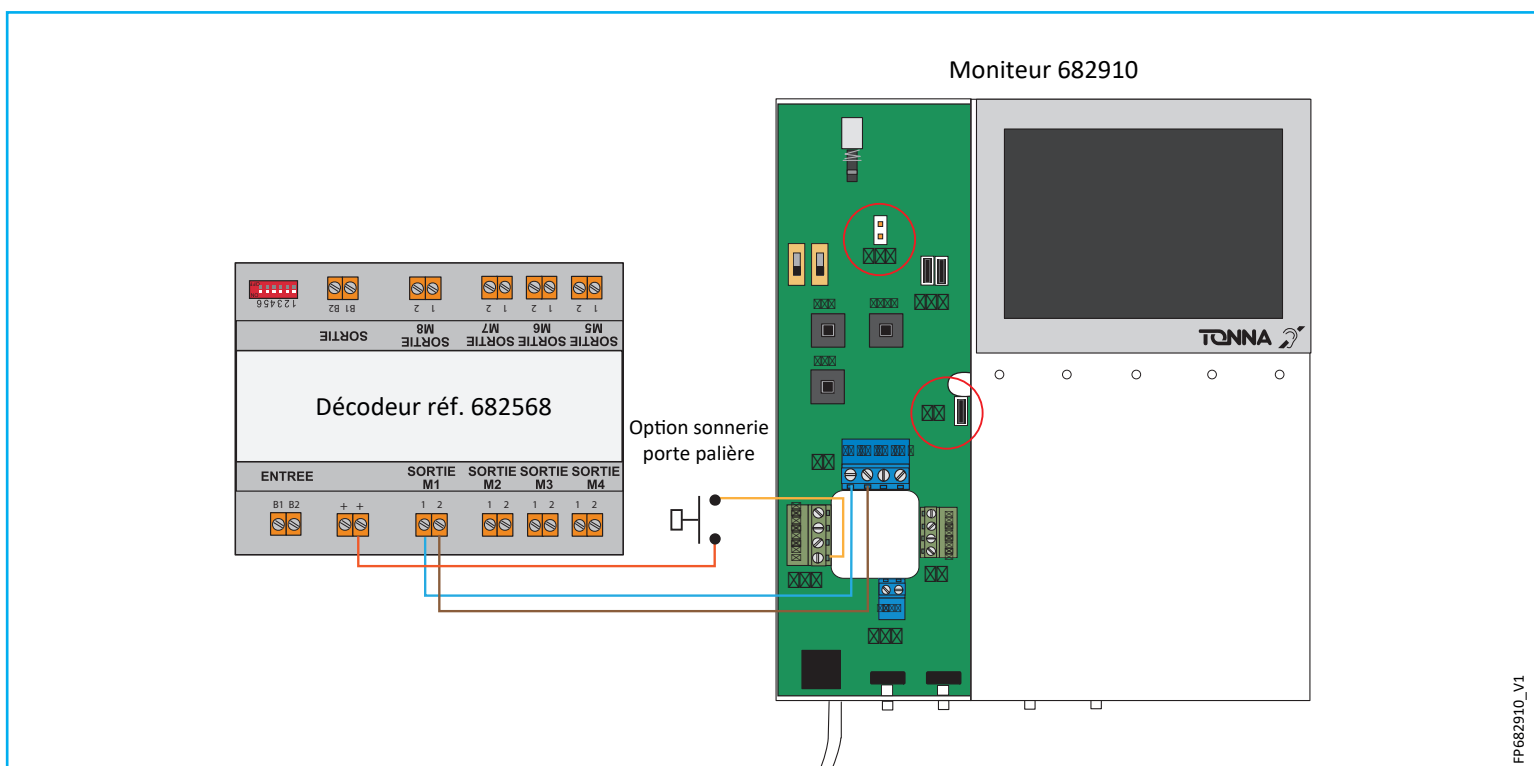

### Plus produit

- Ecran LCD couleur 4" (10,16 cm)
- Boucle T intégrée
- 2 boutons de service
- Sonnerie réglable

Référence	682910
Boucle T intégrée	•
Réglage volume sonnerie	•
Choix sonnerie	3
Bouton de service	2
Sonnerie porte palière différenciée	•
Combiné supplémentaire possible	•
Température de fonctionnement	-10 / 50 °C
Dimensions hors tout H x L x P	220 x 195 x 80 mm

### Gamme ELLIPSE Audio & Vidéo - B2F

Réf. 682524  
Moniteur vidéo  
mains-libres ELLIPSE

Réf. 647472  
Combiné audio  
mains-libres ELLIPSE

Réf. 641980  
Combiné audio  
ELLIPSE

### Câblage

Raccordement	Type de câble	Nb de fils	Distance maxi.
Platine / Moniteur plus éloigné	SYT PLUS1 NUM (AWG20 - 8/10ème)	2	100 m

FP682910\_V1