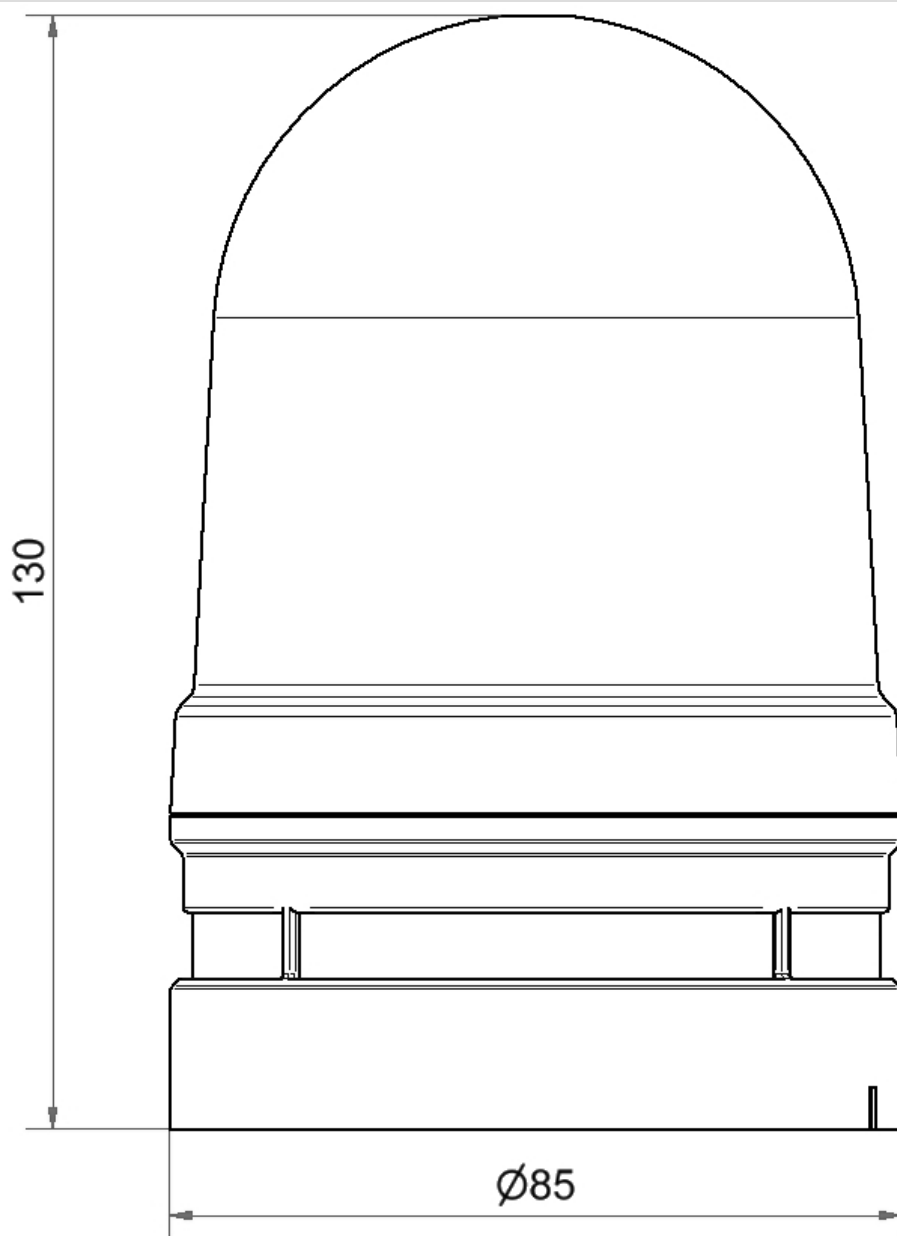

Midi / EvoSIGNAL

Midi TwinLIGHT Combi 12/24VAC/DC GN

DESSIN

Pour plus d'informations sur l'installation et le montage, reportez-vous au guide d'utilisation approprié sur www.werma.com. Cette copie imprimée est pour information seulement et est sujette à modification.