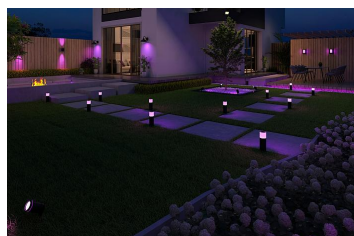

Smart LED Strip Extérieur 5 mt

Numéro d'article 144979

CAL Smart Outdoor LED Strip Extérieur 5 Mètres RGB + 3000K IP67 (avec transformateur sur prise 230V / 24V IP44) Protocole Mesh Bluetooth

Pour contrôler ce produit par Wifi vous avez besoin de la passerelle Bluetooth Mesh Smart Outdoor Link (144980). Sans la passerelle, vous pouvez contrôler le produit via Bluetooth jusqu'à 8 mètres de distance. 70+70 LED par mètre. Trois côtés transparents. Comprend 8 clips de montage.

Attributs de Classification Générale

Groupe ETIM	Luminaires#EG000027
Classe ETIM	Ruban lumineux#EC002706
Code produit	144979
Marque	Calex
Nom série de produits	CAL Smart Outdoor
Type de produit	Bluetooth Strip