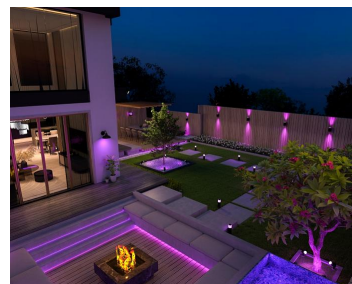

Smart LED Strip Extérieur 5 mt

Numéro d'article 144979

CAL Smart Outdoor LED Strip Extérieur 5 Mètres RGB + 3000K IP67 (avec transformateur sur prise 230V / 24V IP44) Protocole Mesh Bluetooth

Pour contrôler ce produit par Wifi vous avez besoin de la passerelle Bluetooth Mesh Smart Outdoor Link (144980). Sans la passerelle, vous pouvez contrôler le produit via Bluetooth jusqu'à 8 mètres de distance. 70+70 LED par mètre. Trois côtés transparents. Comprend 8 clips de montage.

Attributs de Classification Générale

Groupe ETIM	Luminaires#EG000027
Classe ETIM	Ruban lumineux#EC002706
Code produit	144979
Marque	Calex
Nom série de produits	CAL Smart Outdoor
Type de produit	Bluetooth Strip