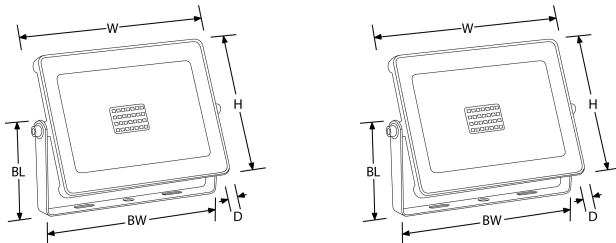

Line Drawing