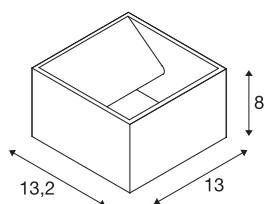

LOGS

applique extérieure, anthracite, LED, 10W, 3000K, IP44

L'applique LED LOGS WALL à lumière indirecte est fabriquée en aluminium et intègre une LED puissante. Différentes couleurs de boîtiers sont disponibles selon le type.

INFORMATIONS TECHNIQUES

Réf.	232105
Code IP	IP 65
Montage	En saillie
Détails de montage	Applique
Tension nominale primaire	220-240V ~50/60Hz
Courant / tension secondaire	500 mA
Classe de protection	I
Puissance en watts	9.5 W
Température ambiante maximale	40 °C
Hauteur du courant d'appel	4.7 A
Durée du courant d'appel	30 µs
Effet stroboscopique (SVM)	0.01
Lumen	520 lm
Température de couleur	3000 Kelvin
Coloris	anthracite
IRC	80
Données LXXBXX	L70B50
Durée de vie	40000 h
Sortie lumineuse	direct-indirect
Largeur	13 cm
Hauteur	8 cm
Profondeur	13.2 cm