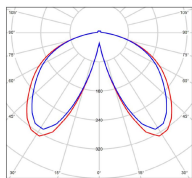

Avenue 3

catalogue 2020 p. 258

réf. 103118067

EAN. 3663660302753

Modèle 5

Données techniques

Tension nominale	230V AC
Plage de tension d'entrée	100 - 240 V AC
Driver output	-
Alimentation output	-
Classe	1
IP	44
IK	-
Diffuseur	Verre clair
Paralume	-
Source	Module LED intégré
Température de couleur réelle	3000°K warm white
Flux total sortant	3078 lm
Consommation totale	35 W
Classe énergétique	E (Source LED)
Efficacité lumineuse	88
IRC	82
SDCM	-
Espacement conseillé	20 m
(PMR Emoy - 20 lux)	
Hauteur de placement	2,5 m
Largeur du placement	2,5 m
Optique	-
Dimmable	Non
Ta	-
Durée de vie LED	50000 h (L90/B50)
Plage de température ambiante	-10 ~50°C
UGR	-
ULR	-
Groupe de risque photobiologique	IEC/EN 62471
Distorsion harmonique THDI	-
Fixation	Oui
Détection	Non
Avec prise IP55	Non

Données logistiques

Dimensions du modèle	H.874 L.282 P.282
Poids net	6.290 Kg
Poids brut	8.020 Kg
Dimensions colis 1	H.340 L.340 P.880

Certifications et garanties

CE	Oui
UL	Non
EAC	Oui
RoHS	Oui
ENEC	Non
Anti-corrosion	25 ans (sur Aluminium)
Technique	5 ans
Electronique	5 ans