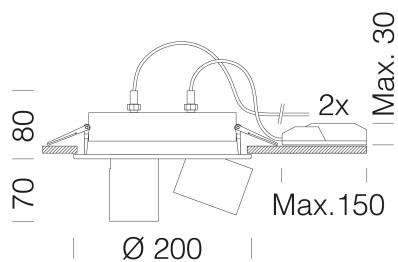

Asso D 4 - small

Code: 22043911-1241

TÉLÉCHARGEMENT

MONTAGES

[InstructionsMontage ASSO D REV2.pdf](#)

DESSINS

[DessinTechnique assod4.dxf](#)

MATÉRIAUX ET COULEURS

Corps	aluminium moulé sous pression.
Optique	aluminium glacé haute performance, anti-éblouissement.
Peinture	poudre à base de résine époxy-polyester résistante aux rayons UV.
Couleur	Blanc
Matériel	ressorts de fixation au faux-plafond en fil d'acier galvanisé.

NORMES ET CONFORMITÉ

Classe de sécurité photobiologique	RG0
Marquages et essais	CE
Normes de référence	NF EN 60598-1. Degré de protection selon la norme NF EN 60529.

GARANTIE

Garantie après-vente	2 yr