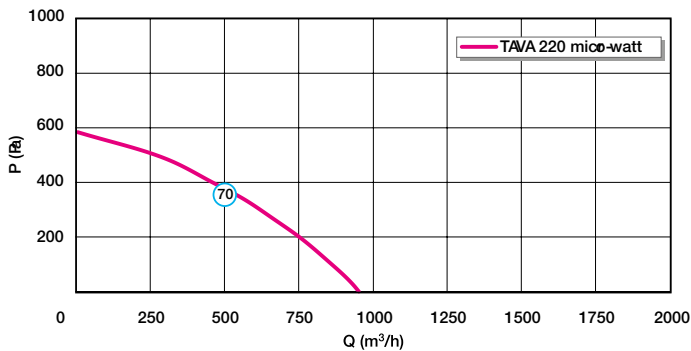

Tourelle refoulement vertical

11024135 TAVA® 220 M MICRO-WATT

Données dimensionnelles

Références	A (mm)	B (mm)	C (mm)	D (mm)	E (mm)	F (mm)	G (mm)	Poids (kg)
11024135	190	388	337	95	245	4 x Ø9	Ø213 6xM6	5,1

Tava® Micro-watt

Données aérauliques

Références	Débit (m³/h)
11024135	750

Données électriques

Références	Indice de protection	Intensité max conso. MONO 230V (A)	Intensité maximale (A)	Puissance maximale (W)	Alimentation électrique
11024135	IP54	0,9	0,9	0,113	Monophasée

Courbes

Tava-MW-220