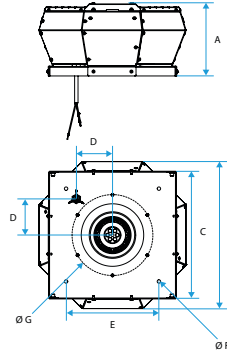

Services associés

Garantie 2 ans

Données générales

Références	Matière de l'isolant	Type de moteur
11024135	-	EC

Tourelle refoulement vertical

11024135 TAVA® 220 M MICRO-WATT

Données dimensionnelles

Références	A (mm)	B (mm)	C (mm)	D (mm)	E (mm)	F (mm)	G (mm)	Poids (kg)
11024135	190	388	337	95	245	4 x Ø9	Ø213 6xM6	5,1