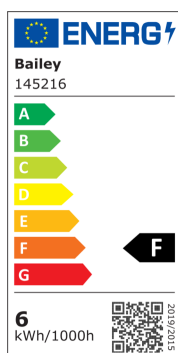

## EcoPack Lot 3pcs LED FIL A60 E27 6W (48W) 600lm 822 Or

Numéro d'article 145216

BAI EcoPack 3pcs LED Filament Standard A60 E27 6W 2200K Or 600lm (48W)  
230V-240V 320° 60x105mm Lampe LED

EcoPack Bailey pour une commodité raisonnable. Par la présente, 3 pièces de fameuses lampes à filament LED populaires sont proposées dans 1 emballage. Le nom EcoPack a été choisi parce que les lampes sont ECONomiquement favorables en termes de prix et sont emballées ECOlogiquement dans une boîte sans plastique et seulement 1 encre couleur. De plus, l'utilisateur n'a à ouvrir un paquet qu'une seule fois et a moins de déchets.

### Attributs de Classification Générale

Groupe ETIM	Lampes
Classe ETIM	Lampe LED
Code produit	145216
Marque	Bailey
Nom série de produits	LED Filament GLS
Type de produit	A60 EcoPack

### Attributs de classification

tension nominale [V]	220 - 240
courant nominal [mA]	53 - 53
facteur de puissance cos phi	0.9
puissance de la lampe [W]	6 - 6
type de tension	CA
flux lumineux [lm]	600 - 600
flux lumineux effectif selon IEC 62612 [lm]	600
efficacité lumineuse [lm/W]	100
indice de rendu des couleurs CRI	80-89
forme de la lampe	en forme de poire
Lampe à filament	Oui
finition verre/couvercle	clair
couleur de la lumière selon EN 12464-1	chaud <3 300 K
socle	E27
couleur	or
température de couleur [K]	2200 - 2200
couleur du boîtier	incolore
angle de rayonnement [°]	320 - 320
Cohérence des couleurs (McAdam-Ellipse)	SDCM6
réglable	Non
diamètre [mm]	60
longueur [mm]	105
classe de protection (IP)	IP20
Désignation de lampe	Type A
classe d'efficacité énergétique	F
Nombre minimal d'opérations de commutation	15000
consommation d'énergie pondérée pour 1 000 heures [kWh]	6
durée de vie nominale moyenne [h]	15000
commande à distance possible	Non
avec télécommande	Non
Sécurité photobiologique selon EN 62471	RG0
compatible avec Apple HomeKit	Non
compatible avec Google Assistant	Non
compatible avec Amazon Alexa	Non
compatible IFTTT	Non