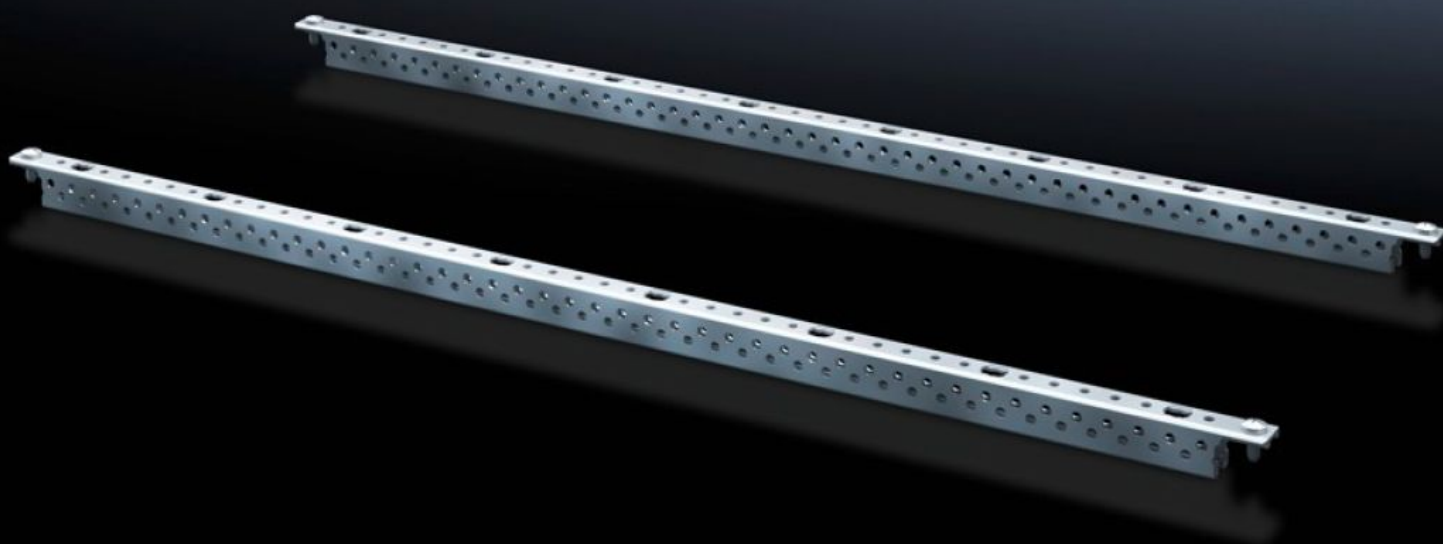

Rittal – The System.

Faster – better – everywhere.

SV 9666.753

Profilés de montage ISV

État: 28/10/2022 (La source: rittal.com/fr-fr)

ENCLOSURES

POWER DISTRIBUTION

CLIMATE CONTROL

IT INFRASTRUCTURE

SOFTWARE & SERVICES

FRIEDHELM LOH GROUP