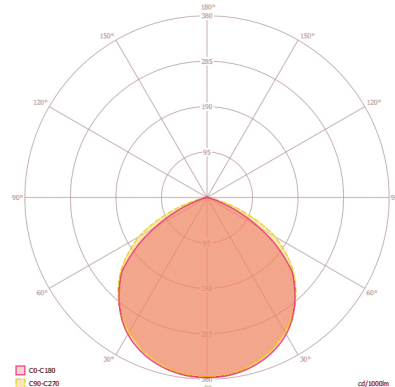

Diffusion de la lumière

Zones de détection

Détection

Schéma électrique

■ transversale (A)	8 m
■ frontale (B)	3 m

Raccordement standard