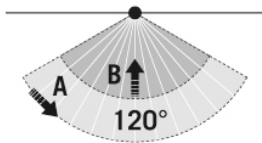

Dimensions

Diffusion de la lumière

Zones de détection

Détection

Schéma électrique

■ transversale (A)	8 m
■ frontale (B)	3 m

Raccordement standard

BASIC AFL TR 3000 830 MD BK