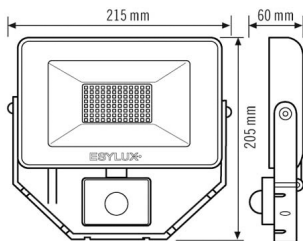

BASIC AFL TR 3000 830 MD BK

E-No.	Code GTIN
EL10810855	4015120810855

CAPTEURS

Angle de détection	120°, orientable horizontalement et verticalement à +/-180°
Détection transversale	8 m
Détection frontale	3 m
Réglage de la portée	mécanique

Zone de détection	76 m²
Hauteur de montage recommandée	2.5 m
Hauteur de montage max.	3 m
Système photométrique	Lumière naturelle
Valeur de luminosité	3 – 1000 lx
Durée d'activation	1 s...15 min (réglable par étapes)

Accessoires

Nom du produit	E-No.	Description du produit	Code GTIN
Fixations			
FL WALL ARM 700 BK	EL10810534	Bras de fixation mural, noir	4015120810534
FL GROUND SPIKE BK	EL10810558	Piquet de terre, noir	4015120810558

Dimensions